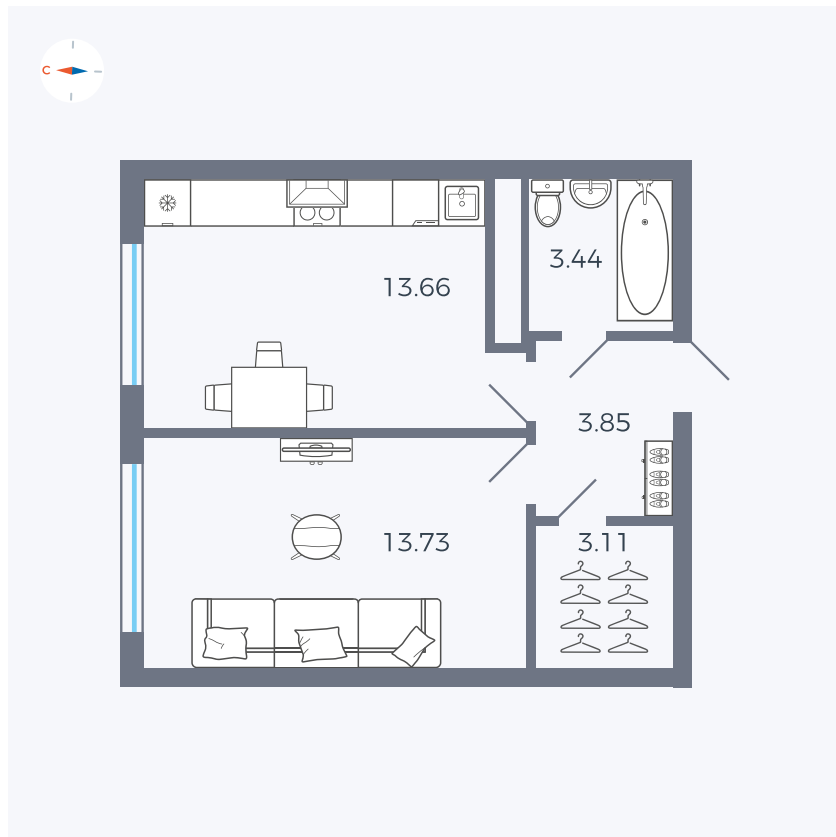

Планировка Тип 142

Квартира 214

Квартал 42 / Дом 4 / Секция 5 / Этаж 9

Комнат 1

Площадь 37.79 м²

Срок сдачи I кв. 2030

Вид из окна

Отделка