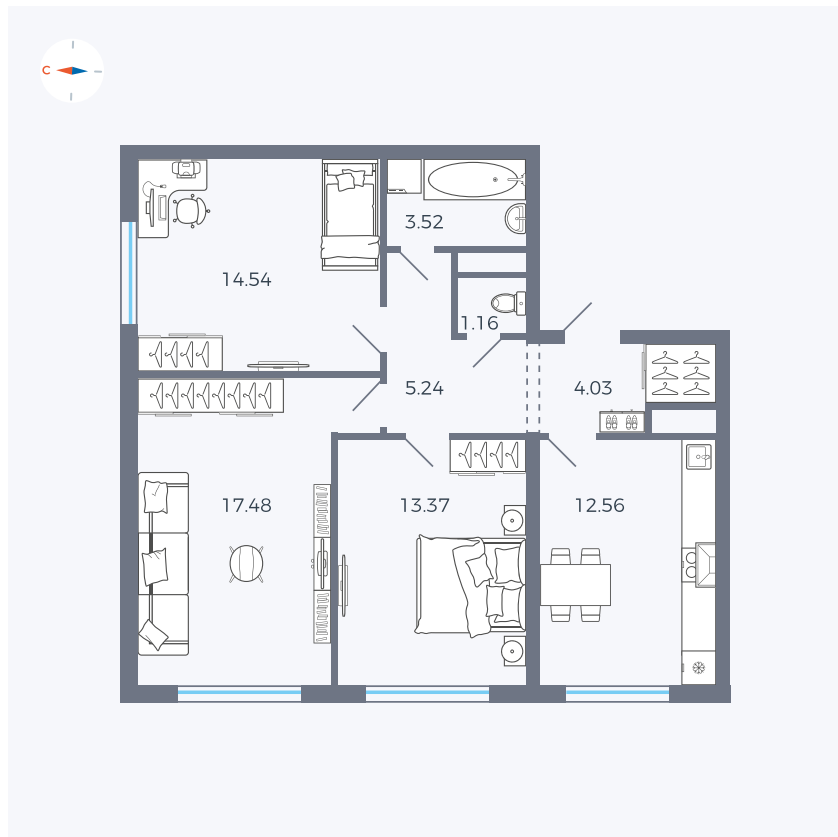

Планировка Тип 346

Квартира 213

Квартал 42 / Дом 4 / Секция 5 / Этаж 9

| | |
|-------------|---------------------|
| Комнат | 3 |
| Площадь | 71.9 м ² |
| Срок сдачи | I кв. 2030 |
| Вид из окна | |

Отделка