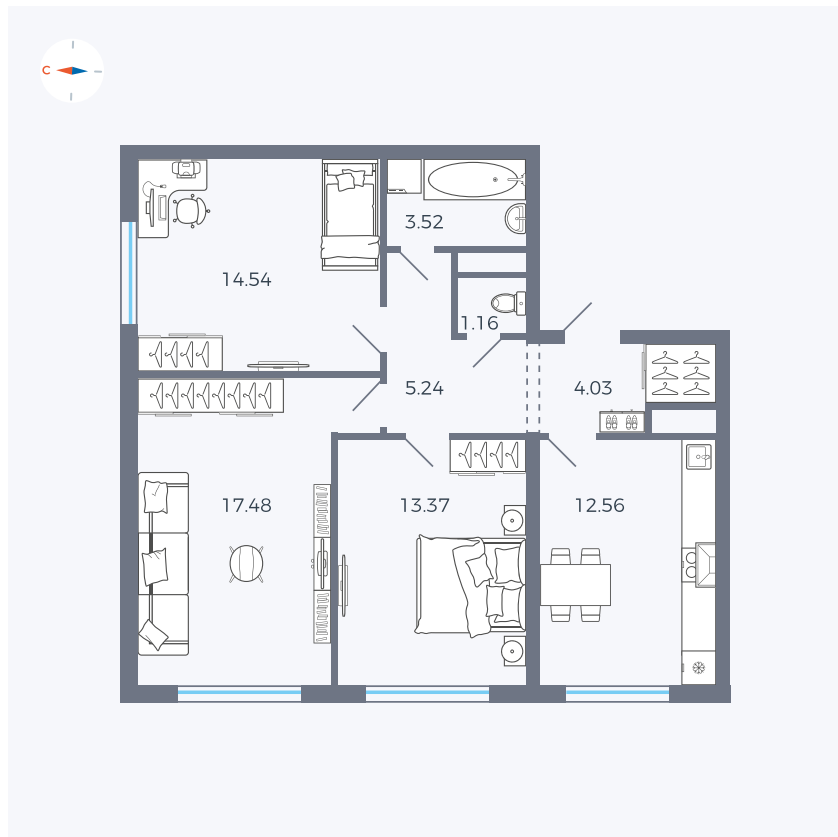

Планировка Тип 346

# Квартира 213

Квартал 42 / Дом 4 / Секция 5 / Этаж 9

Комнат	3
Площадь	71.9 м <sup>2</sup>
Срок сдачи	I кв. 2030
Вид из окна	