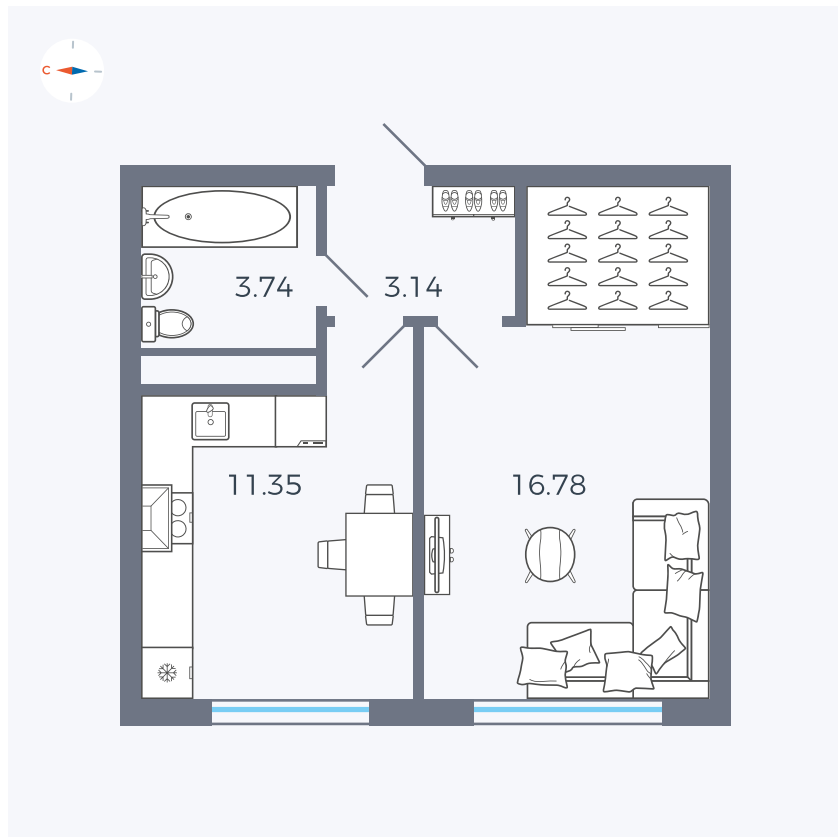

Планировка Тип 135з

# Квартира 212

Квартал 42 / Дом 4 / Секция 5 / Этаж 9

Комнат	1
Площадь	35.01 м <sup>2</sup>
Срок сдачи	I кв. 2030
Вид из окна	