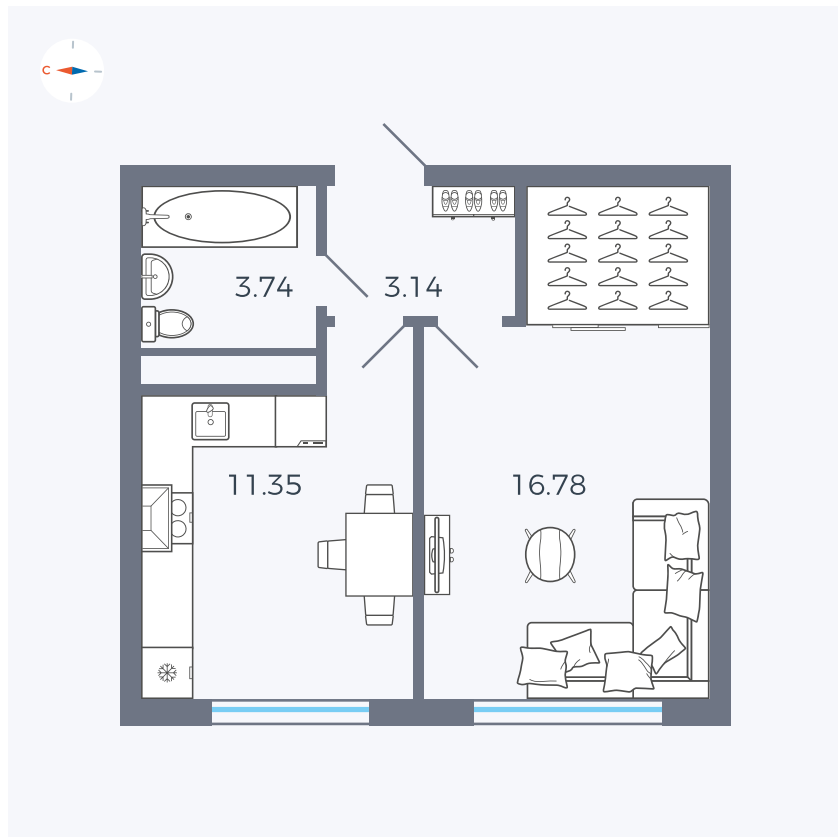

Планировка Тип 135з

Квартира 212

Квартал 42 / Дом 4 / Секция 5 / Этаж 9

Комнат	1
Площадь	35.01 м²
Срок сдачи	I кв. 2030
Вид из окна	

Отделка

Цена: **0 Р**

Вы можете забронировать эту квартиру, или получить консультацию позвонив по номеру

+7 (846) 264-00-64