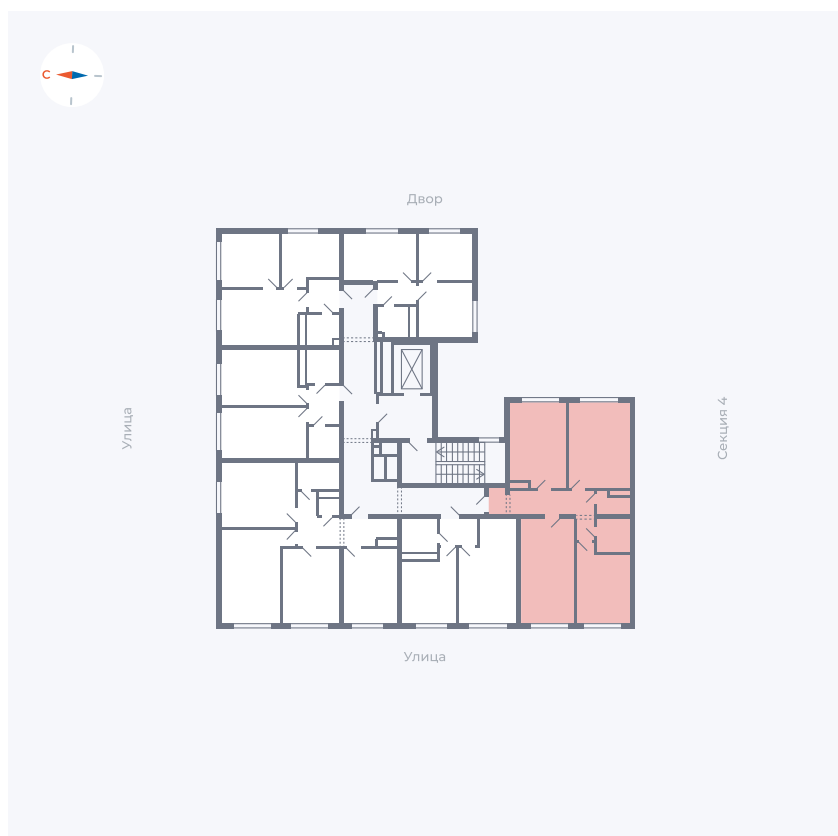

На этаже

Для заметок

Дата генерации: 08.07.2026