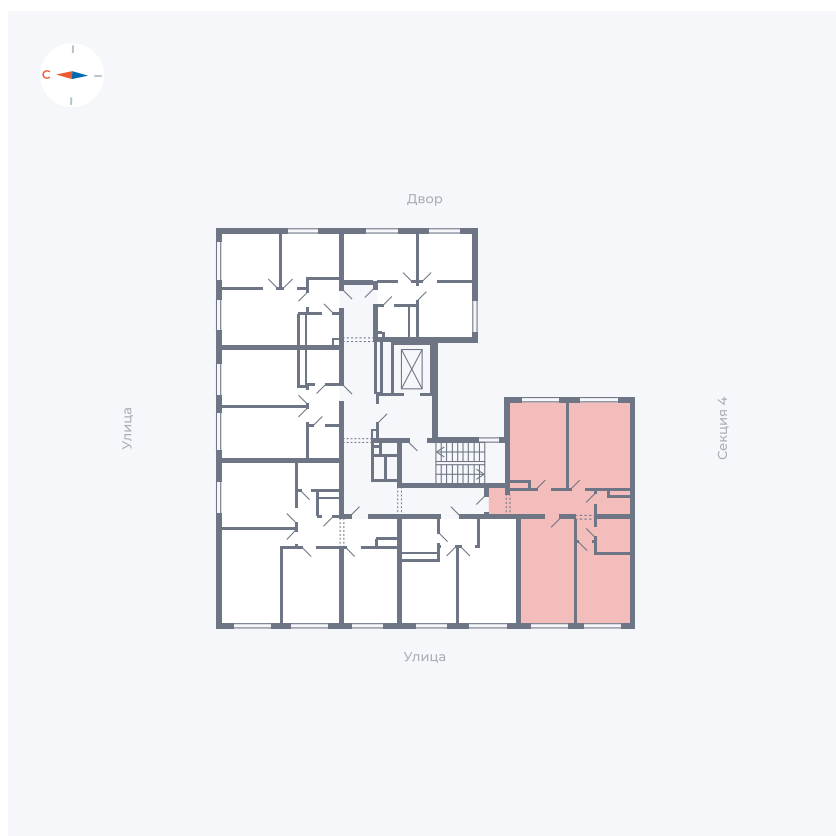

На этаже

Для заметок

Дата генерации: 07.07.2026