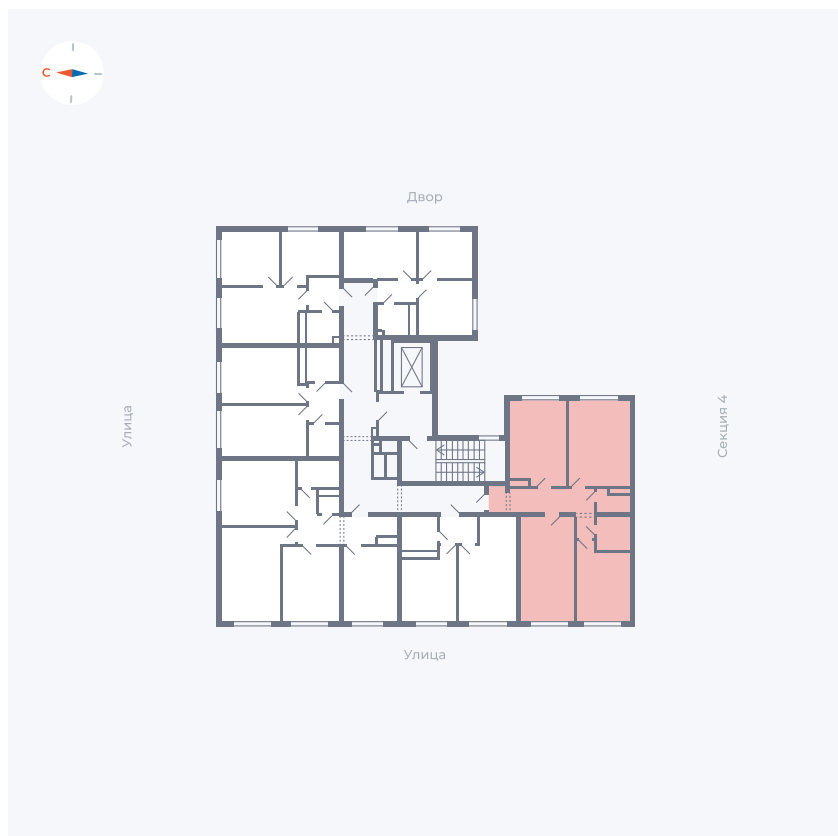

На этаже

Для заметок

Дата генерации: 07.07.2026