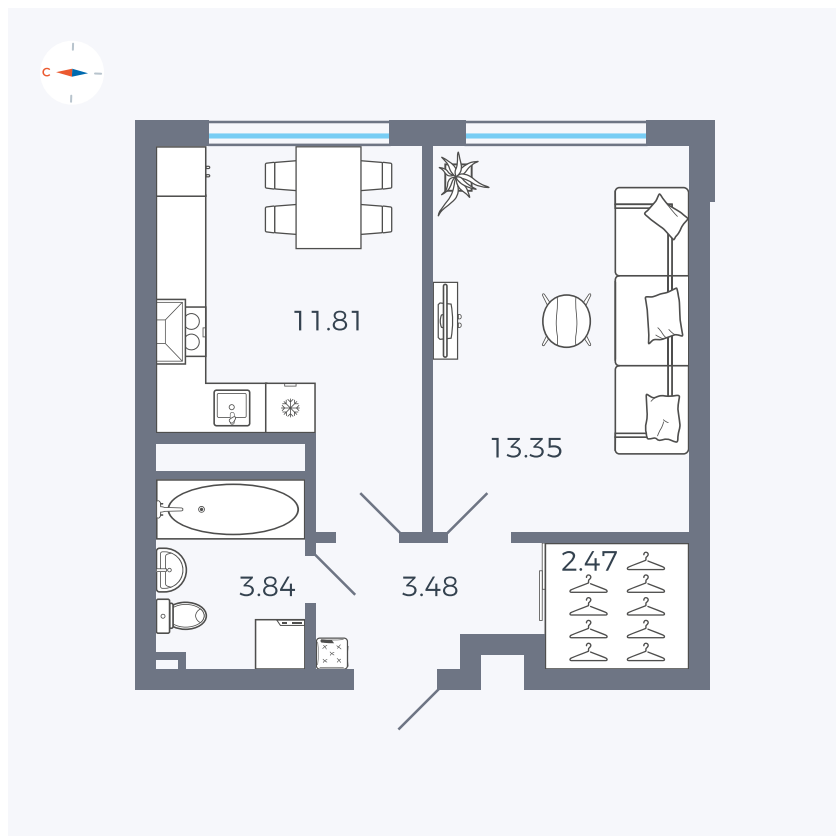

Планировка Тип 1493

Квартира 120

Квартал 42 / Дом 4 / Секция 4 / Этаж 3

Комнат 1

Площадь 34.95 м²

Срок сдачи I кв. 2030

Вид из окна

Отделка