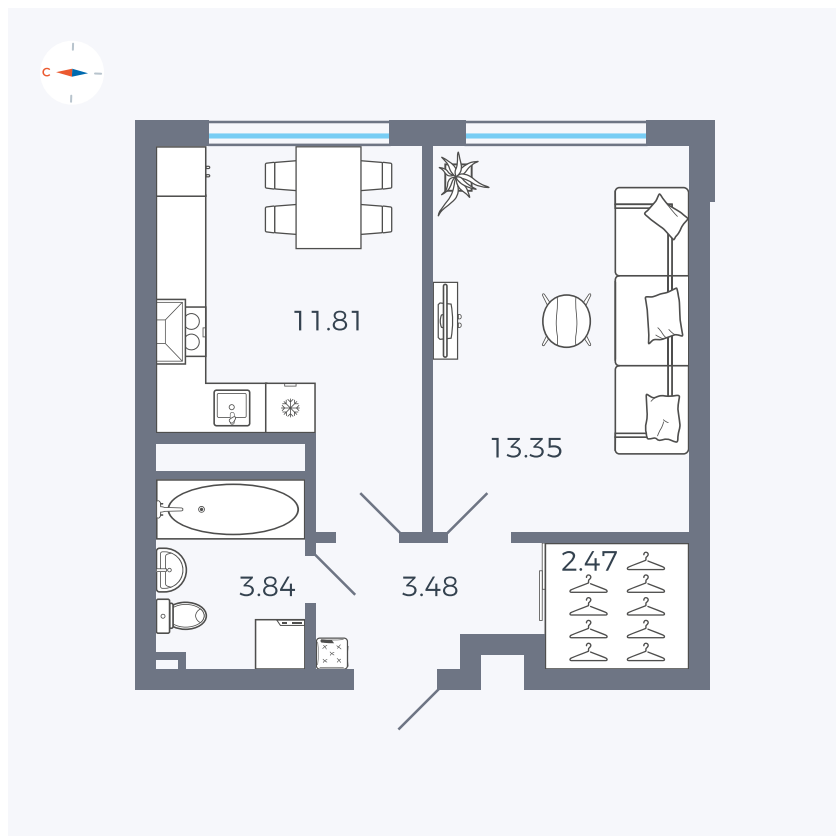

Планировка Тип 1493

# Квартира 120

Квартал 42 / Дом 4 / Секция 4 / Этаж 3

Комнат ..... 1

Площадь ..... 34.95 м<sup>2</sup>

Срок сдачи ..... I кв. 2030

Вид из окна .....