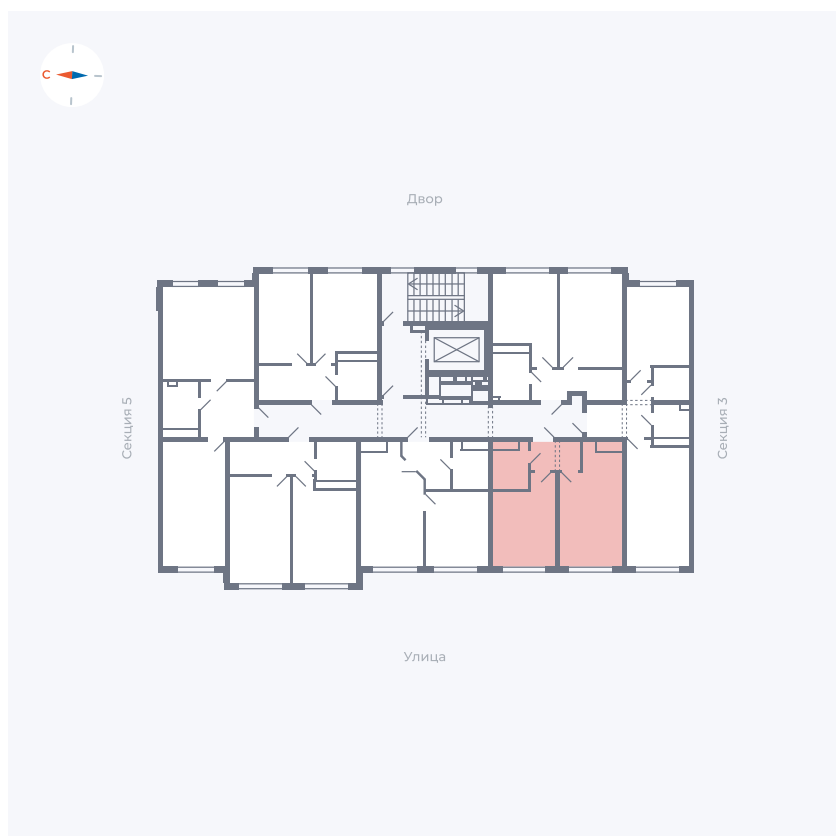

На этаже

Для заметок

Дата генерации: 07.07.2026