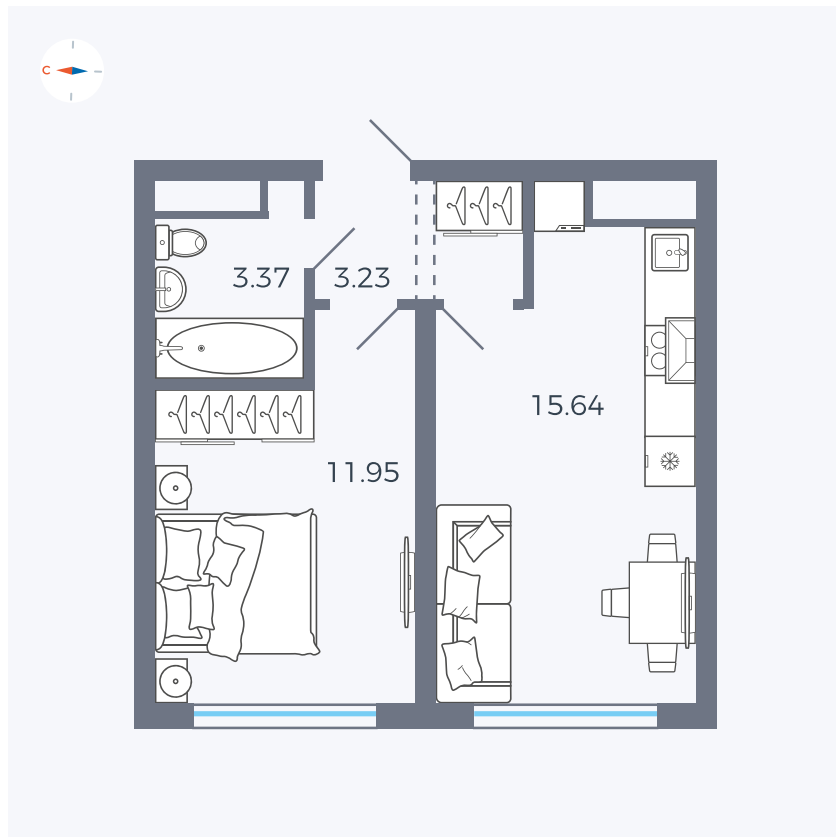

Планировка Тип 125

Квартира 115

Квартал 42 / Дом 4 / Секция 4 / Этаж 2

Комнат	1
Площадь	34.19 м ²
Срок сдачи	I кв. 2030
Вид из окна	

Отделка

Цена:

0 Р

Вы можете забронировать эту квартиру, или получить консультацию позвонив по номеру