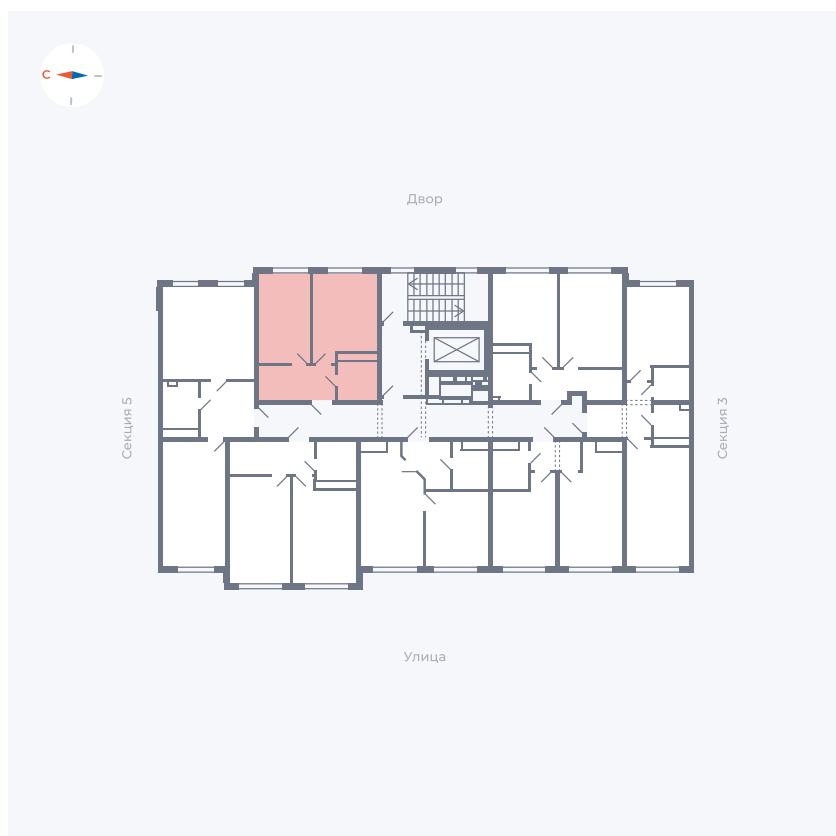

На этаже

Для заметок

Дата генерации: 07.07.2026