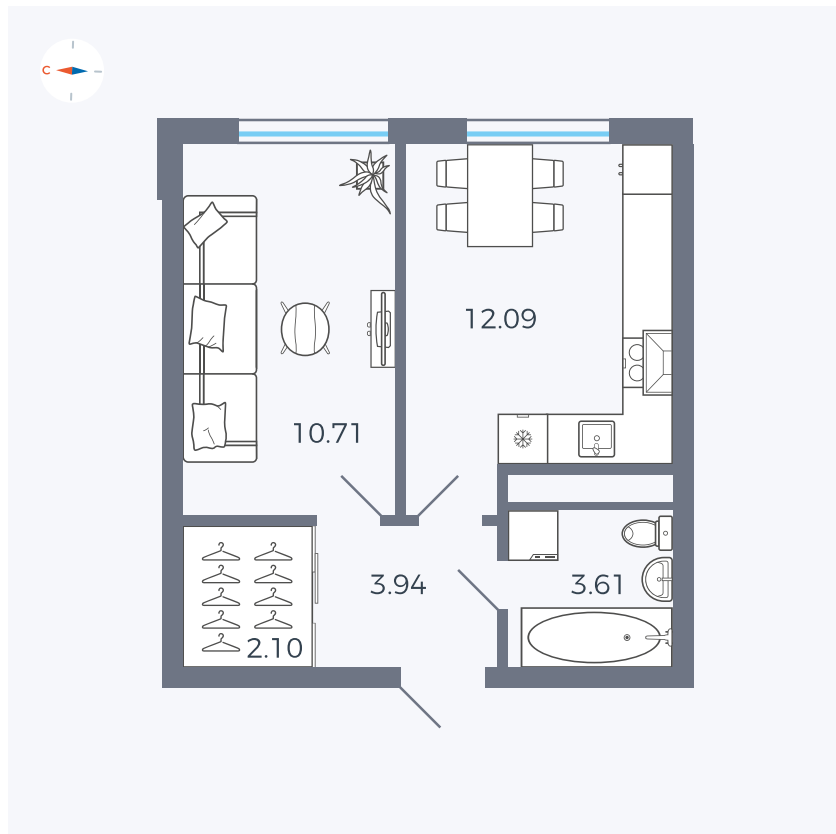

Планировка Тип 149

Квартира 119

Квартал 42 / Дом 4 / Секция 4 / Этаж 2

Комнат	1
Площадь	32.45 м ²
Срок сдачи	I кв. 2030
Вид из окна	

Отделка

Цена:

0 Р

Вы можете забронировать эту квартиру, или получить консультацию позвонив по номеру