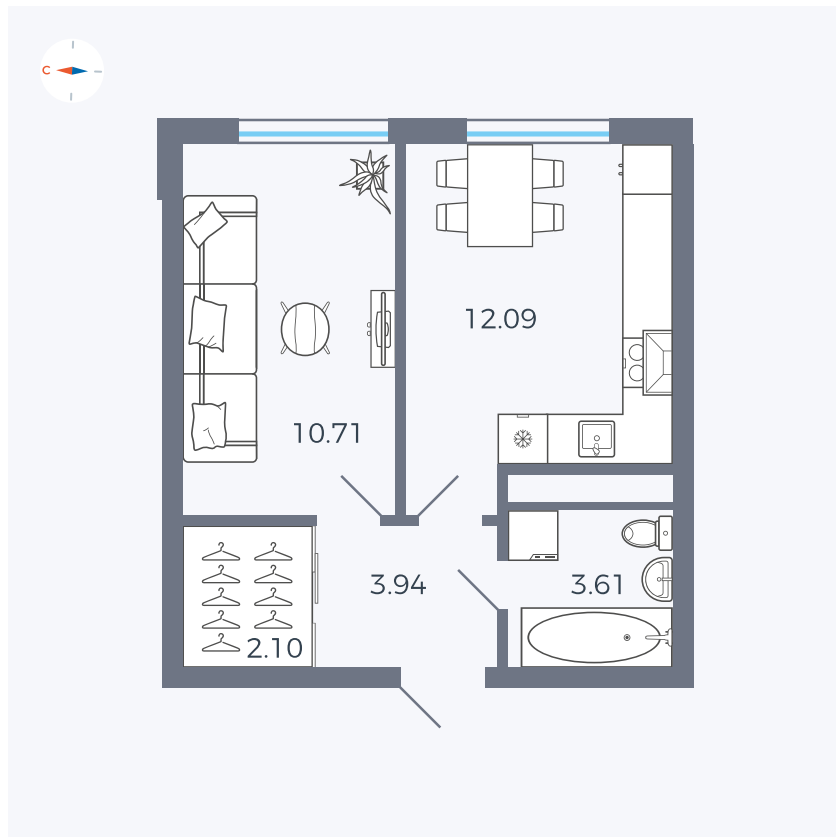

Планировка Тип 149

Квартира 119

Квартал 42 / Дом 4 / Секция 4 / Этаж 2

Комнат	1
Площадь	32.45 м ²
Срок сдачи	I кв. 2030
Вид из окна	

Отделка

Цена: **0 Р**

Вы можете забронировать эту квартиру, или получить консультацию позвонив по номеру