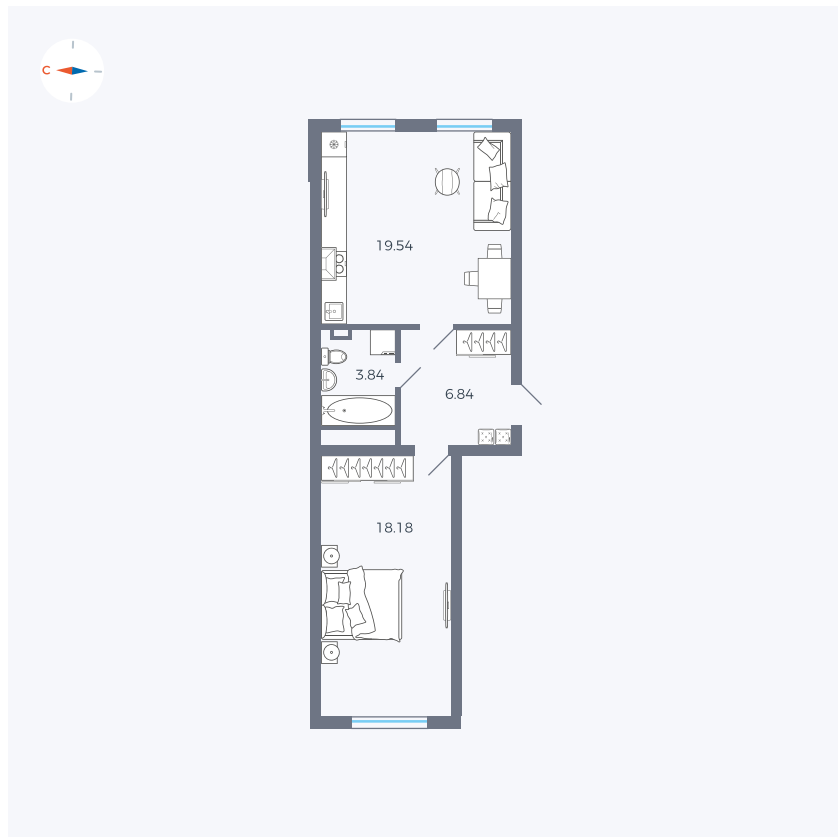

Планировка Тип 167

Квартира 118

Квартал 42 / Дом 4 / Секция 4 / Этаж 2

Комнат	1
Площадь	48.4 м ²
Срок сдачи	I кв. 2030
Вид из окна	

Отделка

Цена: **0 Р**

Вы можете забронировать эту квартиру, или получить консультацию позвонив по номеру