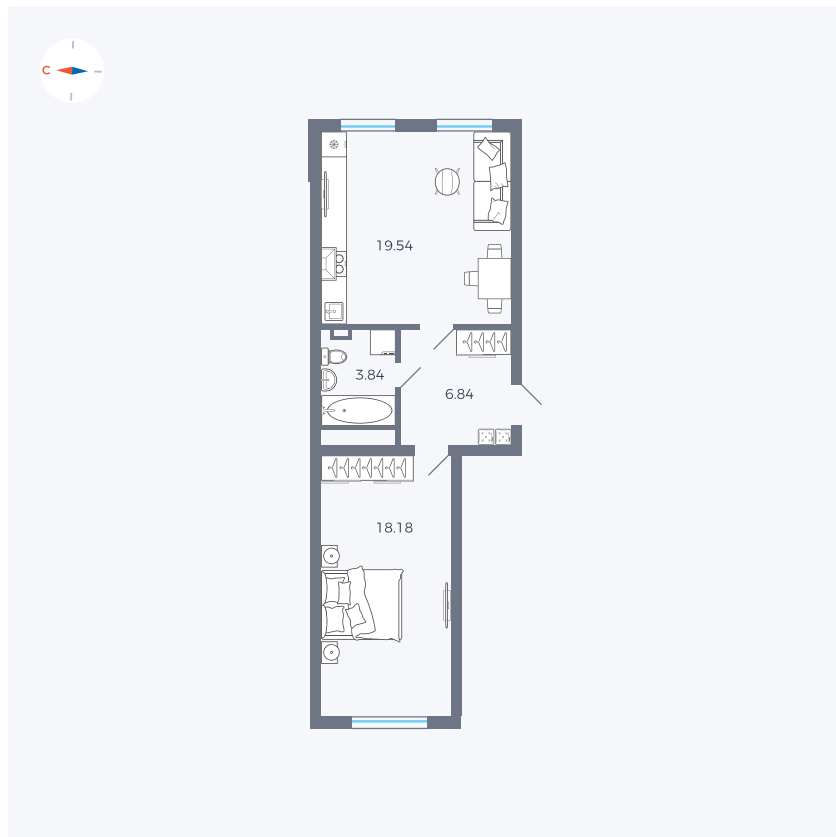

Планировка Тип 167

Квартира 118

Квартал 42 / Дом 4 / Секция 4 / Этаж 2

Комнат	1
Площадь	48.4 м ²
Срок сдачи	I кв. 2030
Вид из окна	

Отделка

Цена: **0 Р**

Вы можете забронировать эту квартиру, или получить консультацию позвонив по номеру