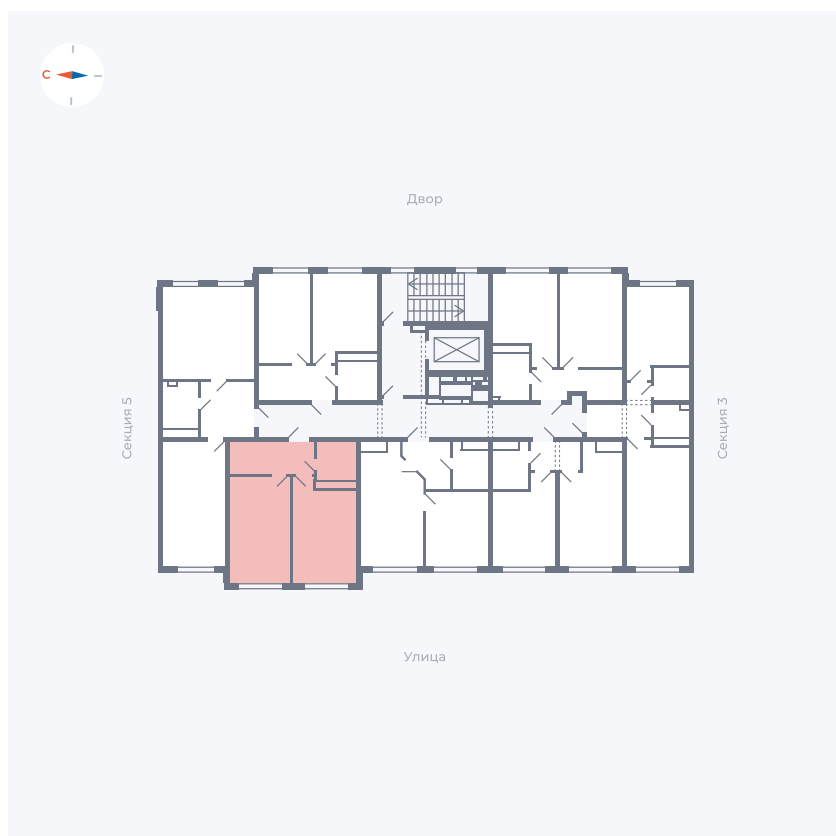

# Квартира 117

Квартал 42 / Дом 4 / Секция 4 / Этаж 2

Комнат	1
Площадь	39.25 м <sup>2</sup>
Срок сдачи	I кв. 2030
Вид из окна	

## На этаже