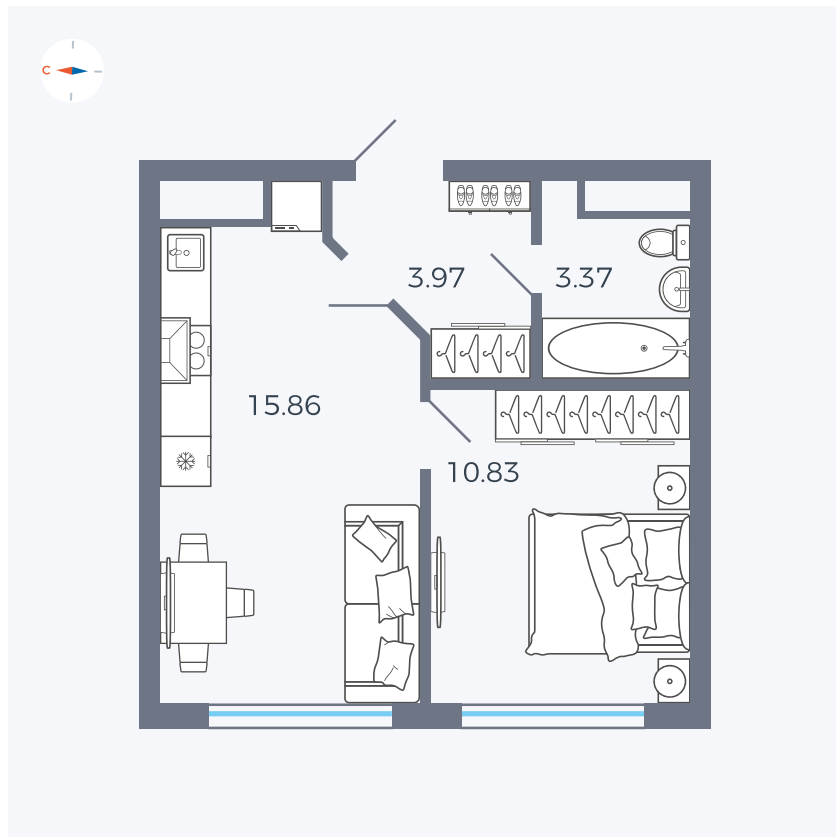

Планировка Тип 125з

Квартира 116

Квартал 42 / Дом 4 / Секция 4 / Этаж 2

Комнат	1
Площадь	34.03 м ²
Срок сдачи	I кв. 2030
Вид из окна	

Отделка

Цена: **0 Р**

Вы можете забронировать эту квартиру, или получить консультацию позвонив по номеру