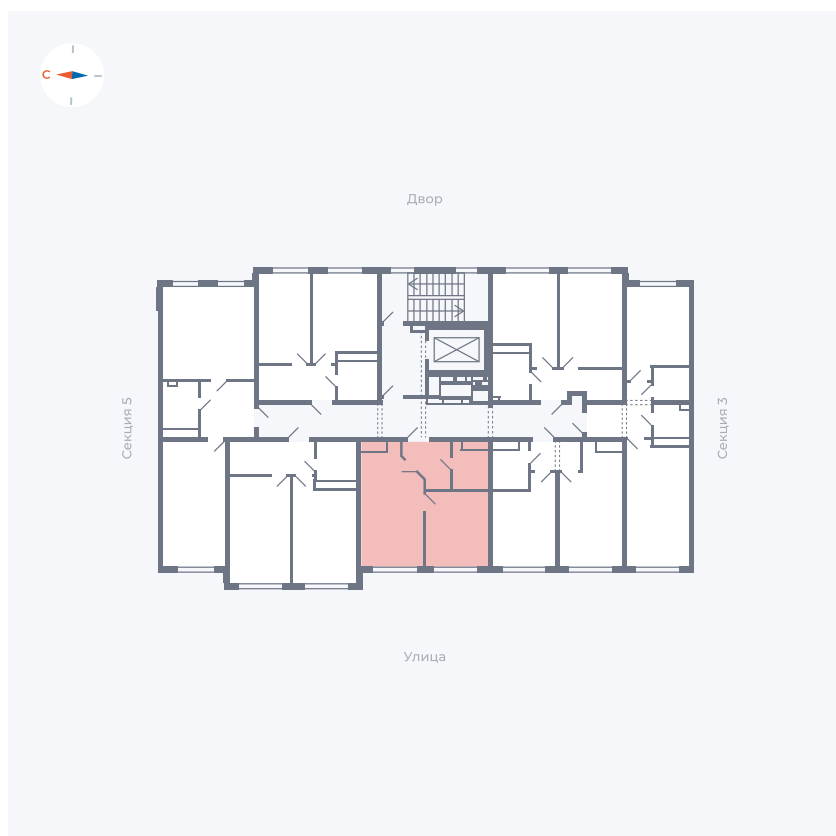

На этаже

Для заметок

Дата генерации: 07.07.2026