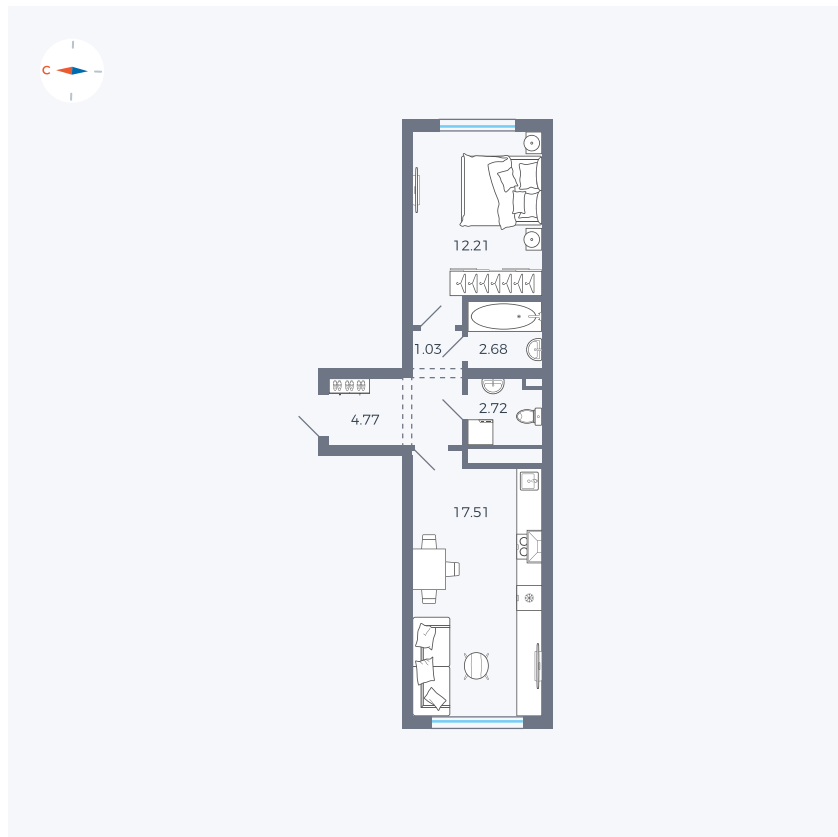

Планировка Тип 166

Квартира 114

Квартал 42 / Дом 4 / Секция 4 / Этаж 2

Комнат	1
Площадь	40.92 м ²
Срок сдачи	I кв. 2030
Вид из окна	

Отделка

Цена: **0 Р**

Вы можете забронировать эту квартиру, или получить консультацию позвонив по номеру