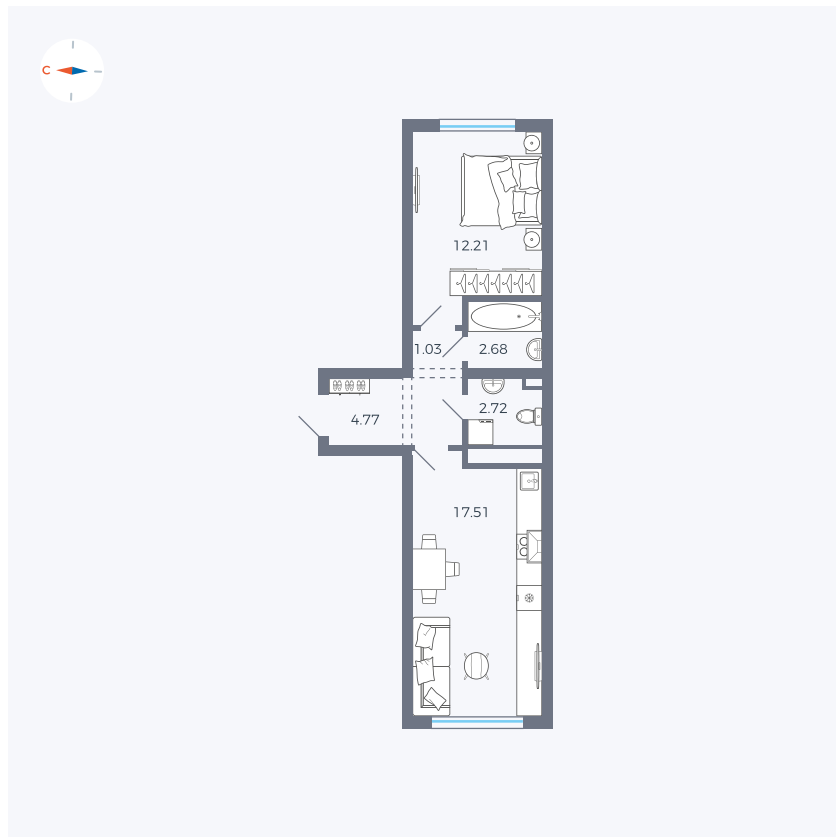

Планировка Тип 166

Квартира 114

Квартал 42 / Дом 4 / Секция 4 / Этаж 2

Комнат	1
Площадь	40.92 м ²
Срок сдачи	I кв. 2030
Вид из окна	

Отделка

Цена:

0 Р

Вы можете забронировать эту квартиру, или получить консультацию позвонив по номеру