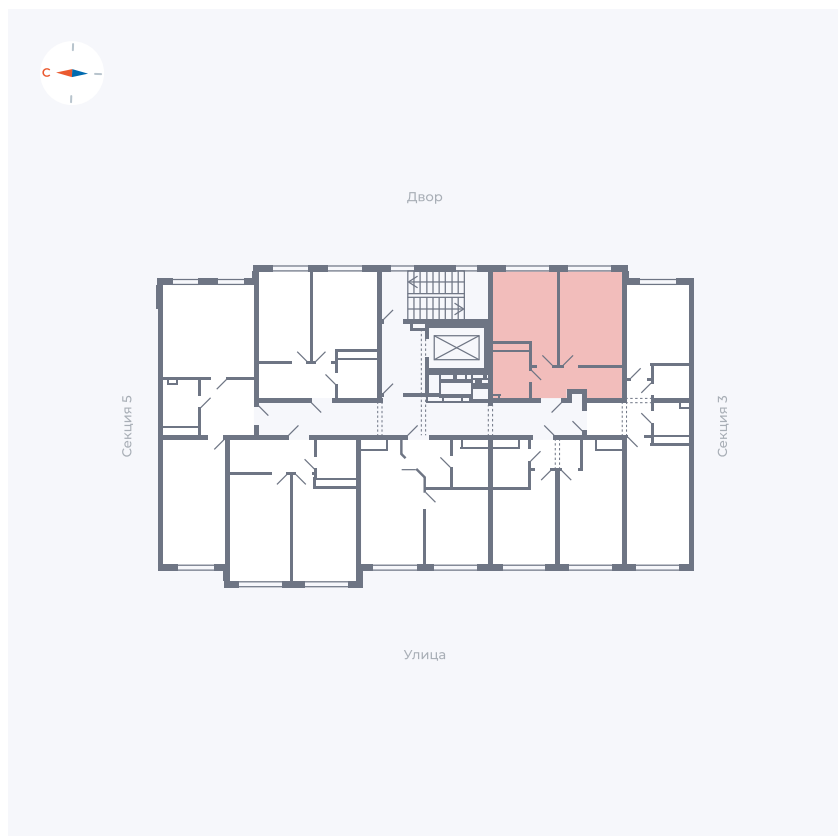

На этаже

Для заметок

Дата генерации: 07.07.2026