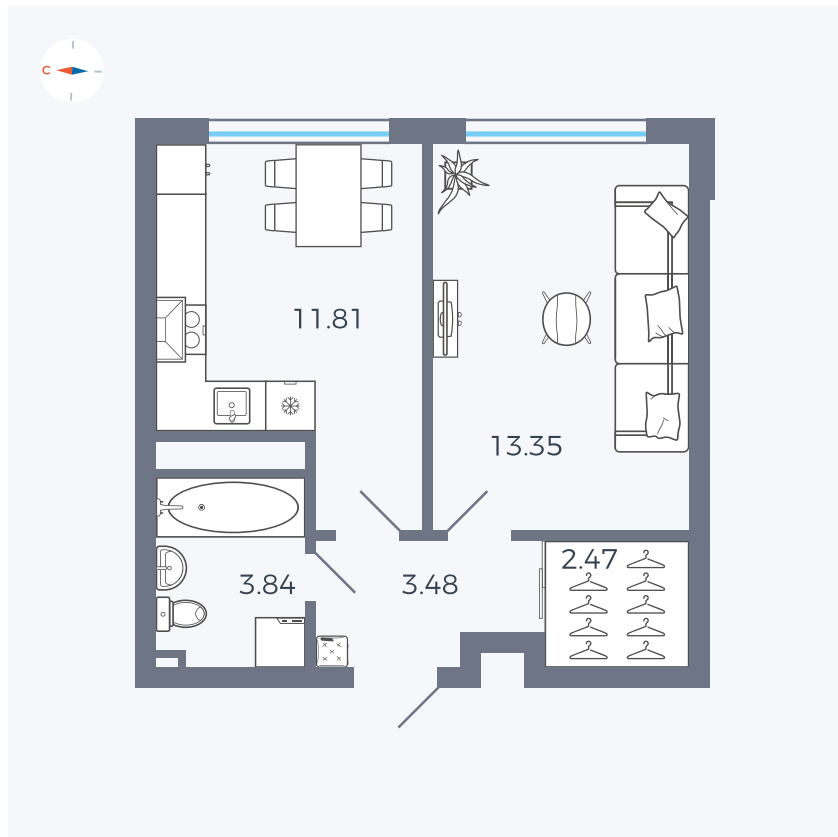

Планировка Тип 1493

Квартира 113

Квартал 42 / Дом 4 / Секция 4 / Этаж 2

Комнат	1
Площадь	34.95 м ²
Срок сдачи	I кв. 2030
Вид из окна	

Отделка

Цена:

0 Р

Вы можете забронировать эту квартиру, или получить консультацию позвонив по номеру