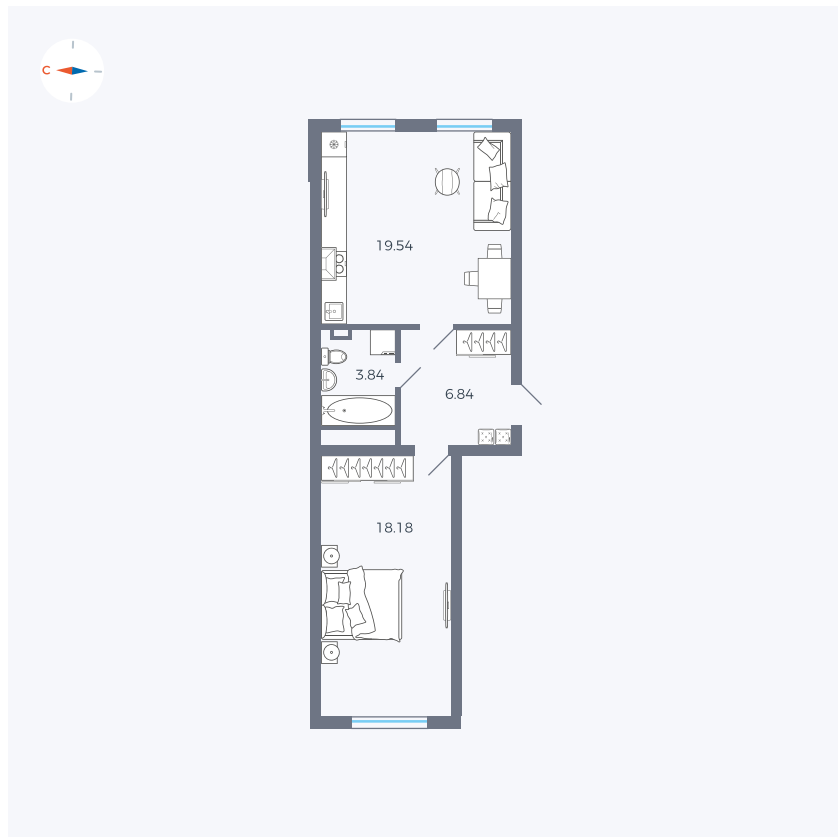

Планировка Тип 167

Квартира 167

Квартал 42 / Дом 4 / Секция 4 / Этаж 9

Комнат 1

Площадь 48.4 м²

Срок сдачи I кв. 2030

Вид из окна

Отделка