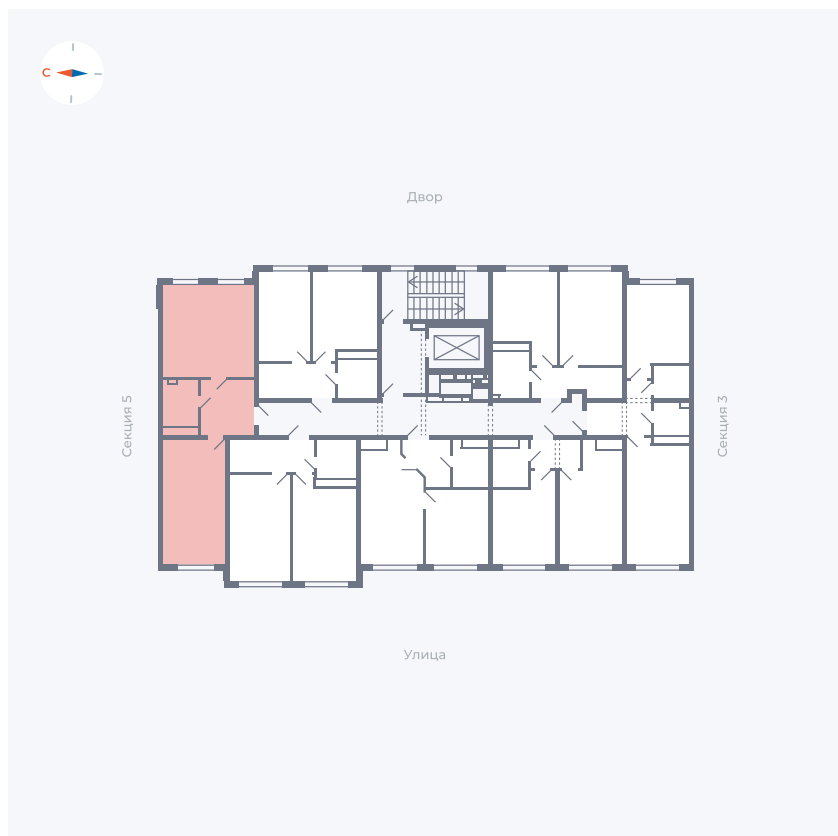

На этаже

Для заметок

Дата генерации: 07.07.2026