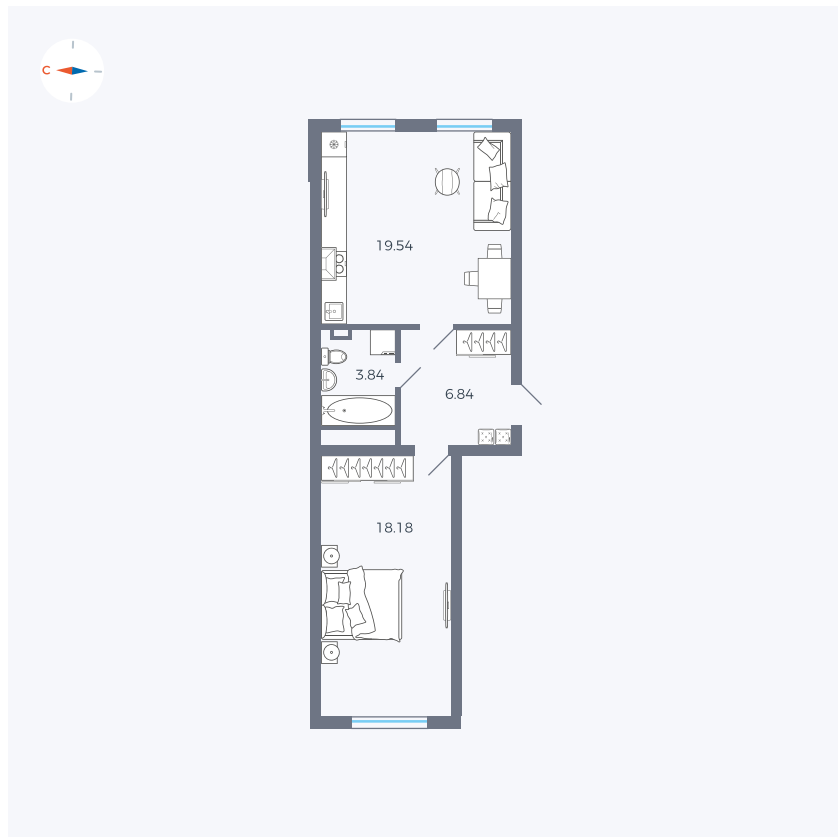

Планировка Тип 167

Квартира 167

Квартал 42 / Дом 4 / Секция 4 / Этаж 9

Комнат	1
Площадь	48.4 м ²
Срок сдачи	I кв. 2030
Вид из окна	

Отделка

Цена:

0 Р

Вы можете забронировать эту квартиру, или получить консультацию позвонив по номеру