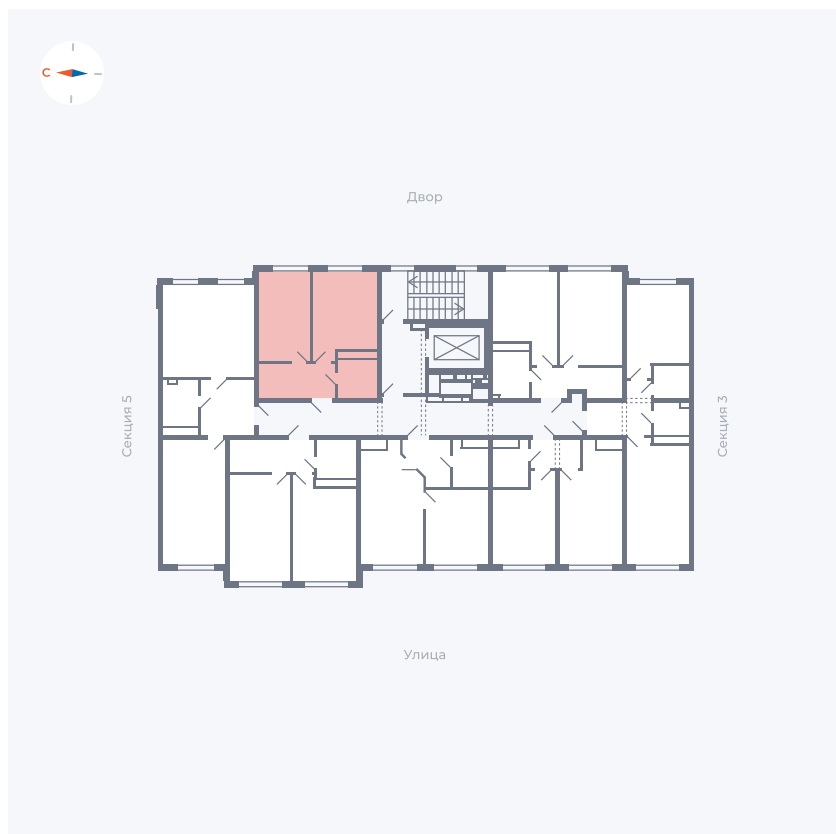

На этаже

Для заметок

Дата генерации: 07.07.2026