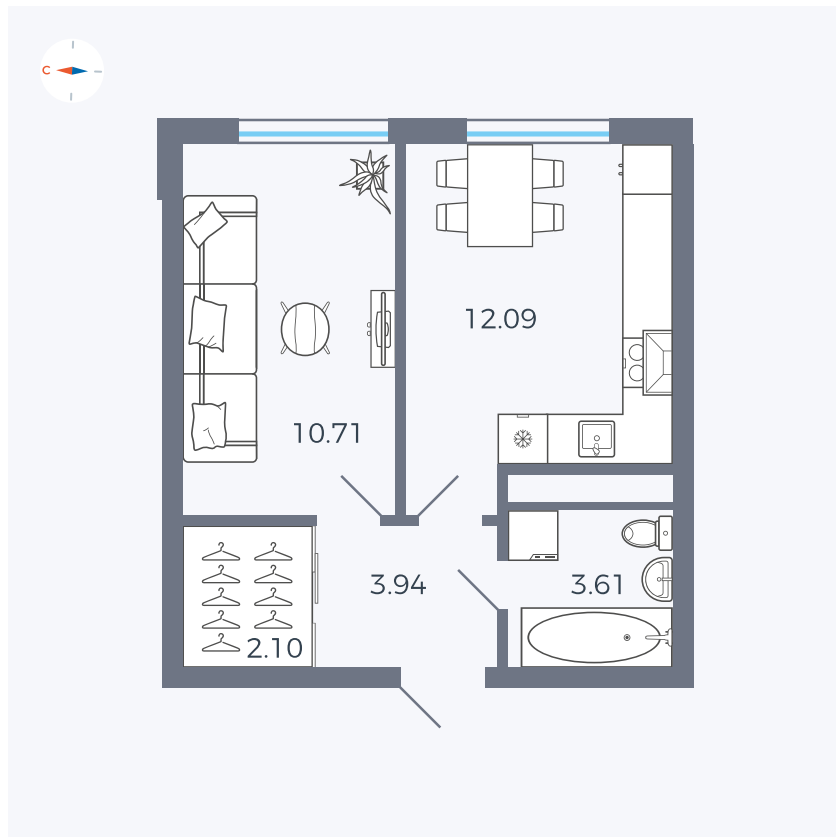

Планировка Тип 149

Квартира 168

Квартал 42 / Дом 4 / Секция 4 / Этаж 9

Комнат 1

Площадь 32.45 м²

Срок сдачи I кв. 2030

Вид из окна

Отделка