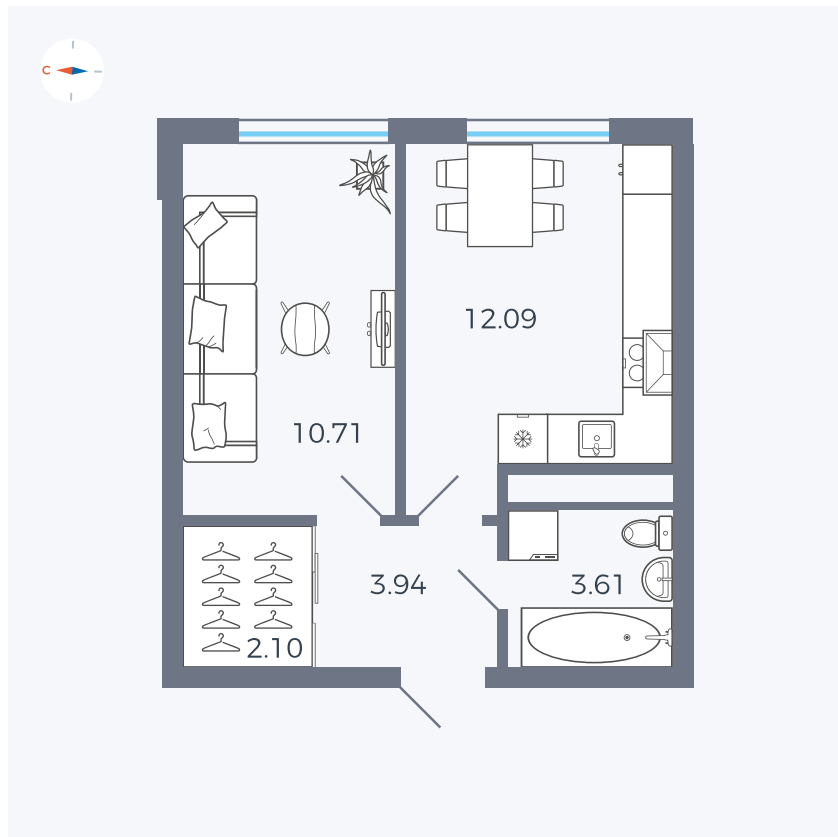

Планировка Тип 149

Квартира 168

Квартал 42 / Дом 4 / Секция 4 / Этаж 9

Комнат	1
Площадь	32.45 м ²
Срок сдачи	I кв. 2030
Вид из окна	

Отделка

Цена:

0 Р

Вы можете забронировать эту квартиру, или получить консультацию позвонив по номеру