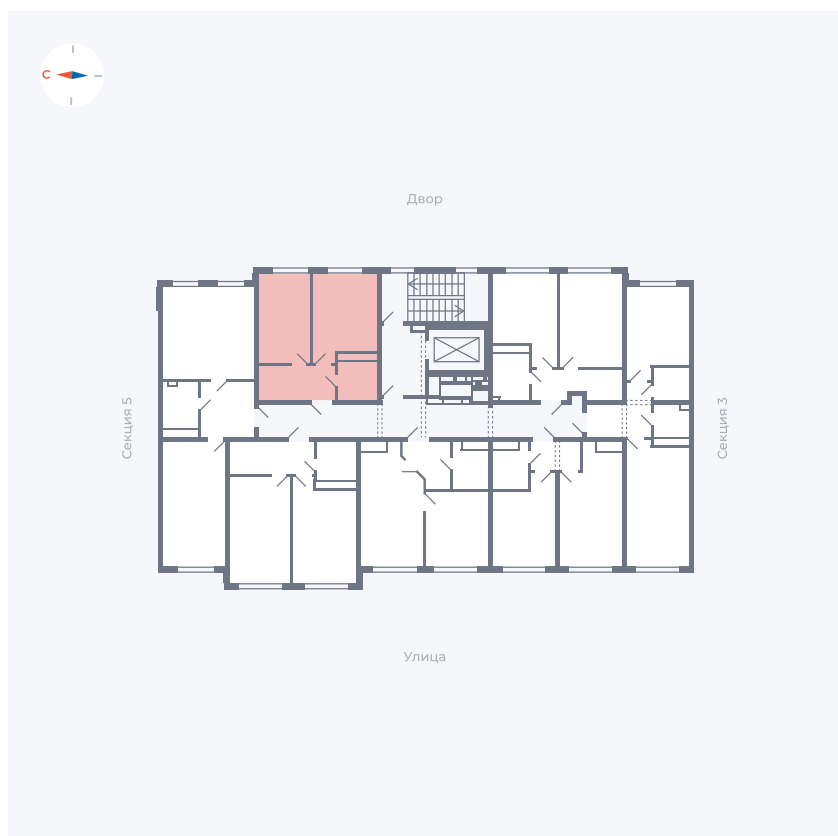

На этаже

Для заметок

Дата генерации: 07.07.2026