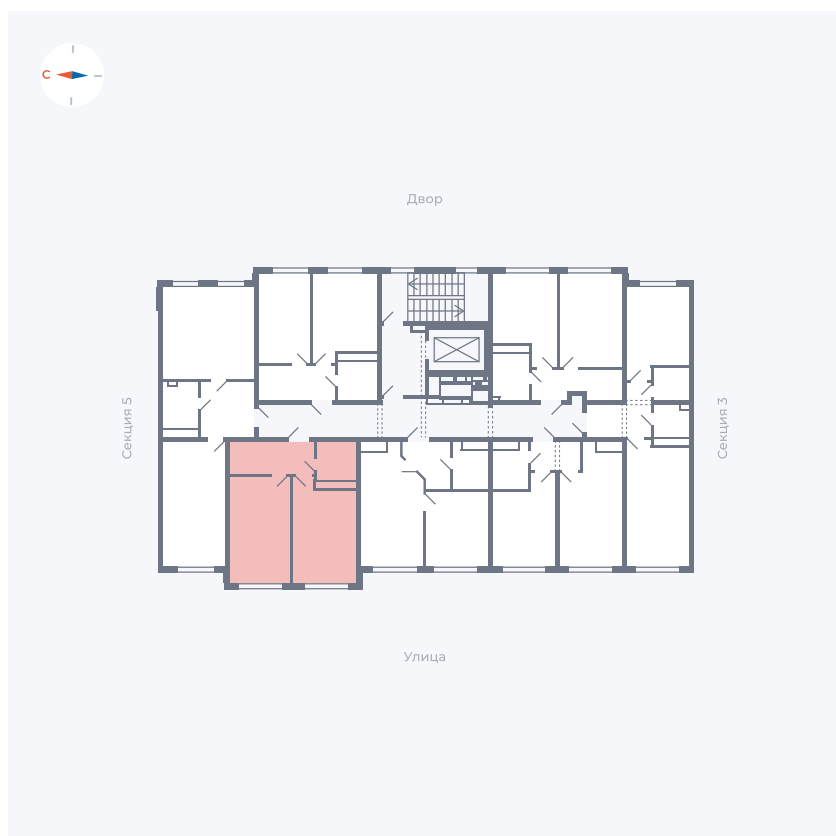

# Квартира 166

Квартал 42 / Дом 4 / Секция 4 / Этаж 9

Комнат	1
Площадь	39.25 м <sup>2</sup>
Срок сдачи	I кв. 2030
Вид из окна	

## На этаже