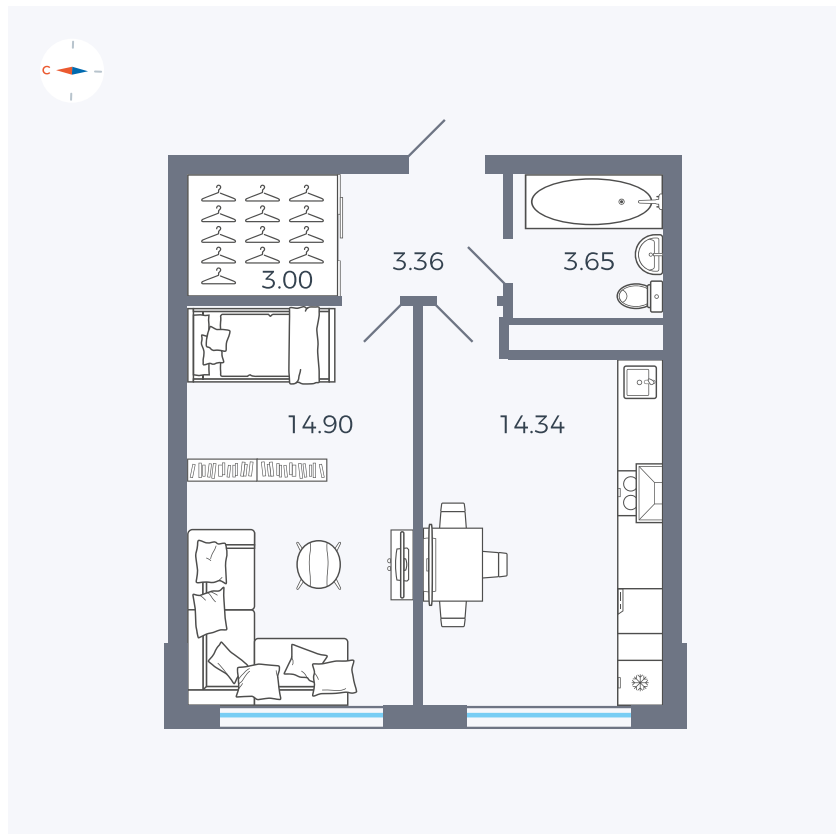

Планировка Тип 1493

# Квартира 166

Квартал 42 / Дом 4 / Секция 4 / Этаж 9

Комнат	1
Площадь	39.25 м <sup>2</sup>
Срок сдачи	I кв. 2030
Вид из окна	