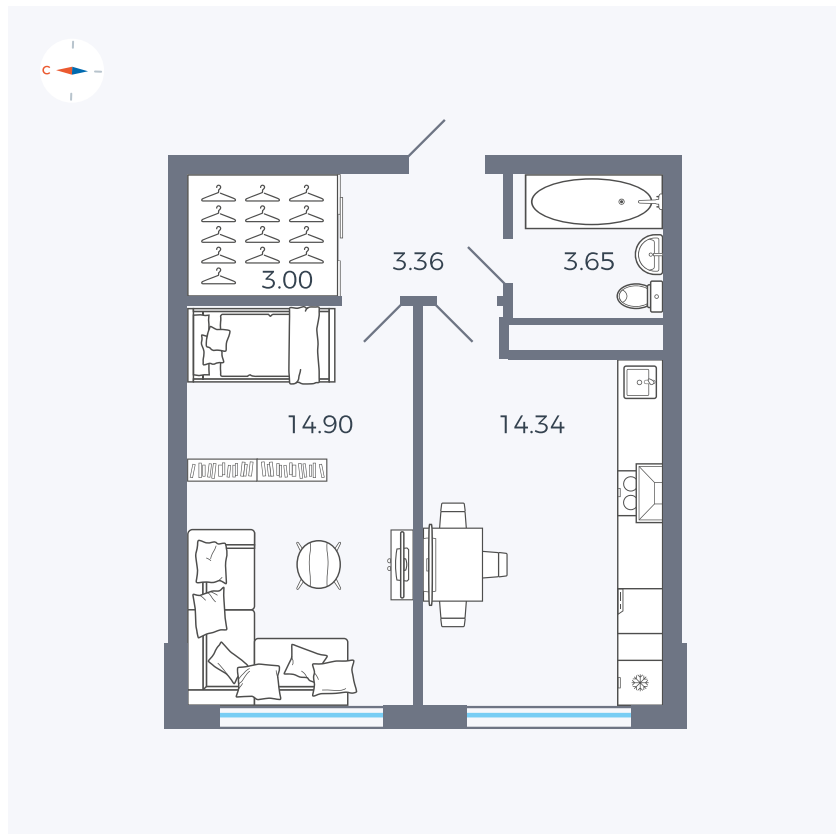

Планировка Тип 1493

Квартира 166

Квартал 42 / Дом 4 / Секция 4 / Этаж 9

Комнат 1

Площадь 39.25 м²

Срок сдачи I кв. 2030

Вид из окна

Отделка