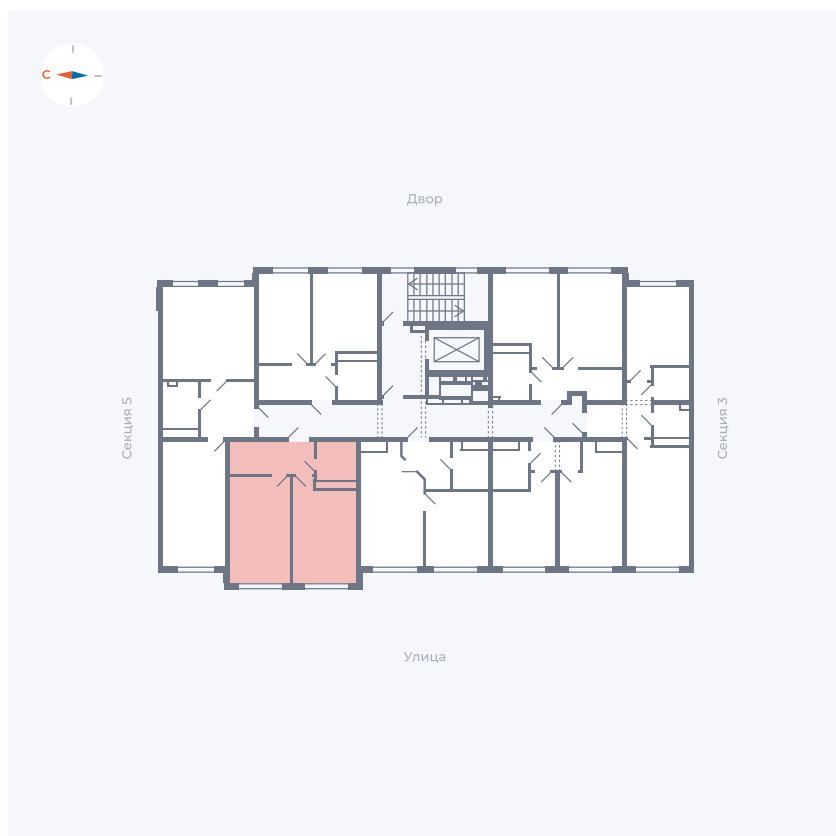

На этаже

Для заметок

Дата генерации: 07.07.2026