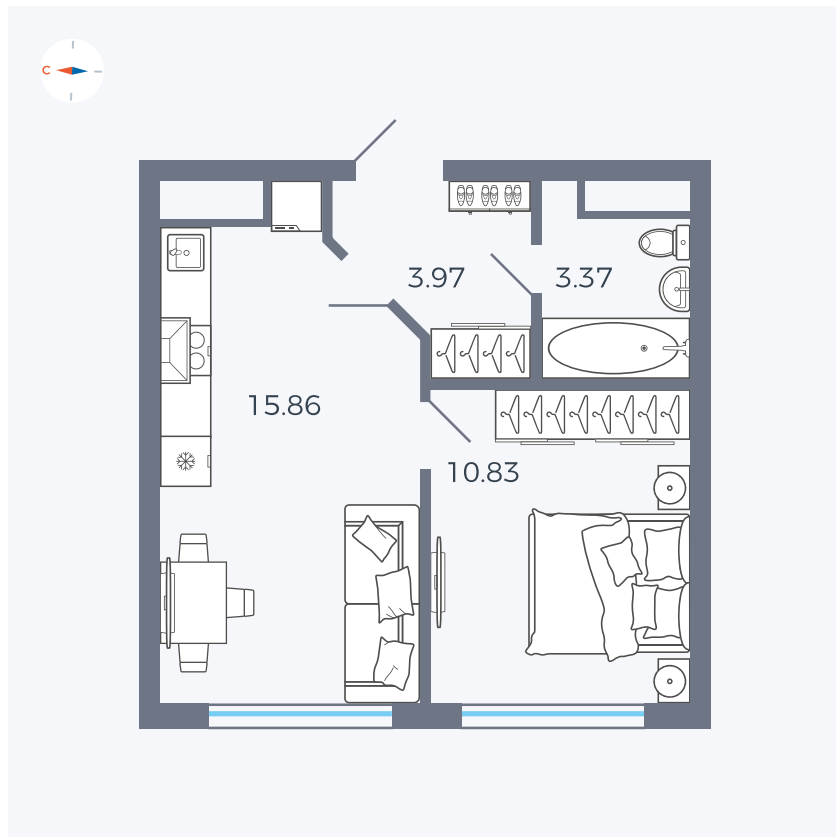

Планировка Тип 125з

# Квартира 165

Квартал 42 / Дом 4 / Секция 4 / Этаж 9

Комнат ..... 1

Площадь ..... 34.03 м<sup>2</sup>

Срок сдачи ..... I кв. 2030

Вид из окна .....