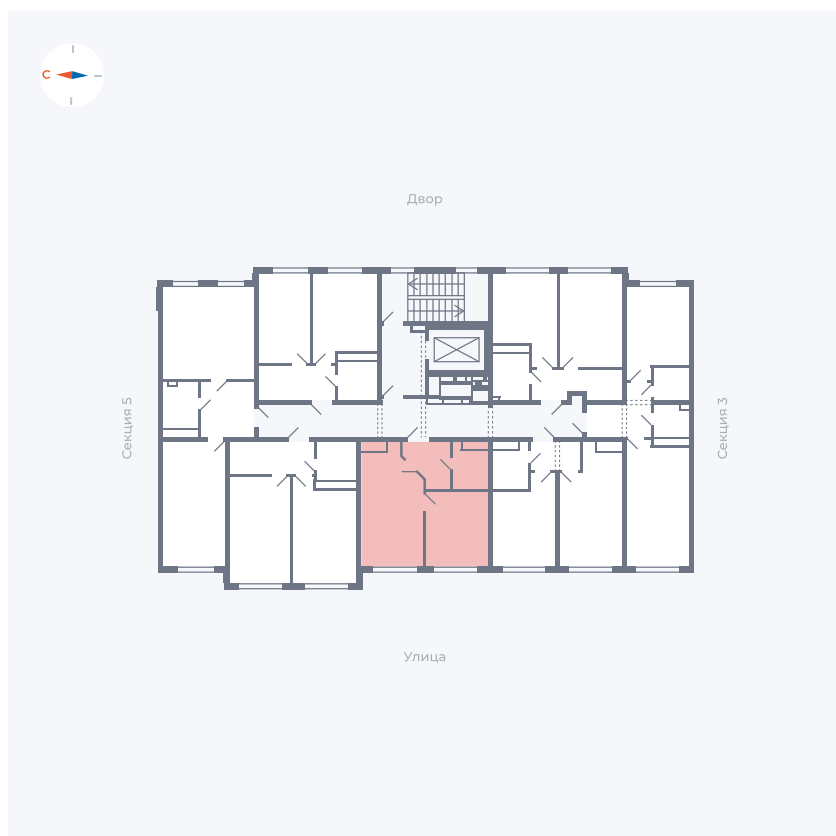

На этаже

Дата генерации: 07.07.2026