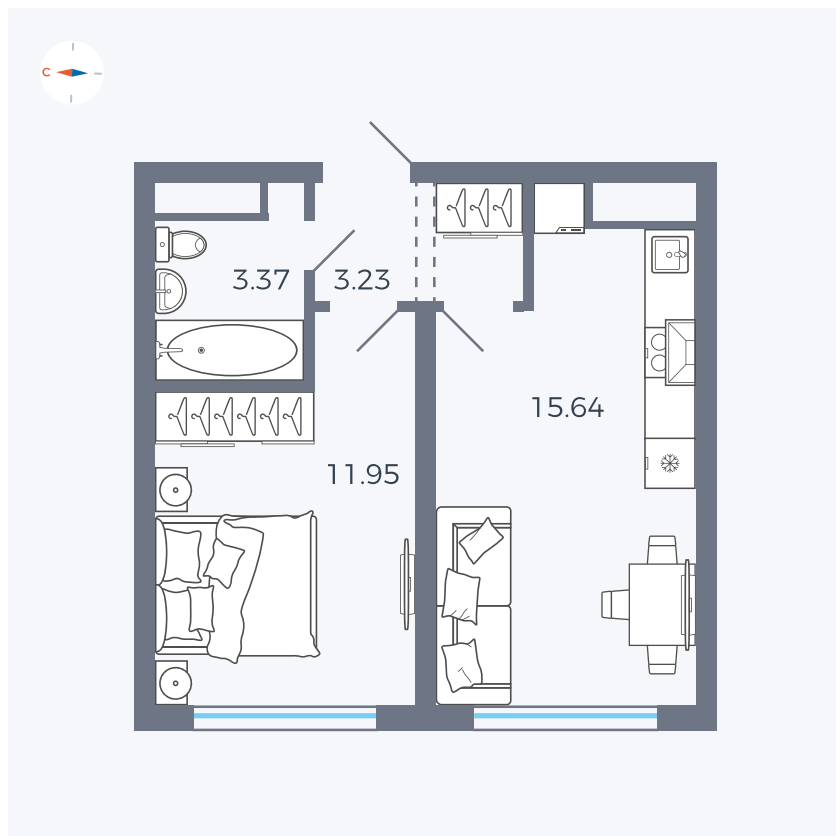

Планировка Тип 125

Квартира 164

Квартал 42 / Дом 4 / Секция 4 / Этаж 9

Комнат	1
Площадь	34.19 м ²
Срок сдачи	I кв. 2030
Вид из окна	

Отделка

Цена:

0 Р

Вы можете забронировать эту квартиру, или получить консультацию позвонив по номеру