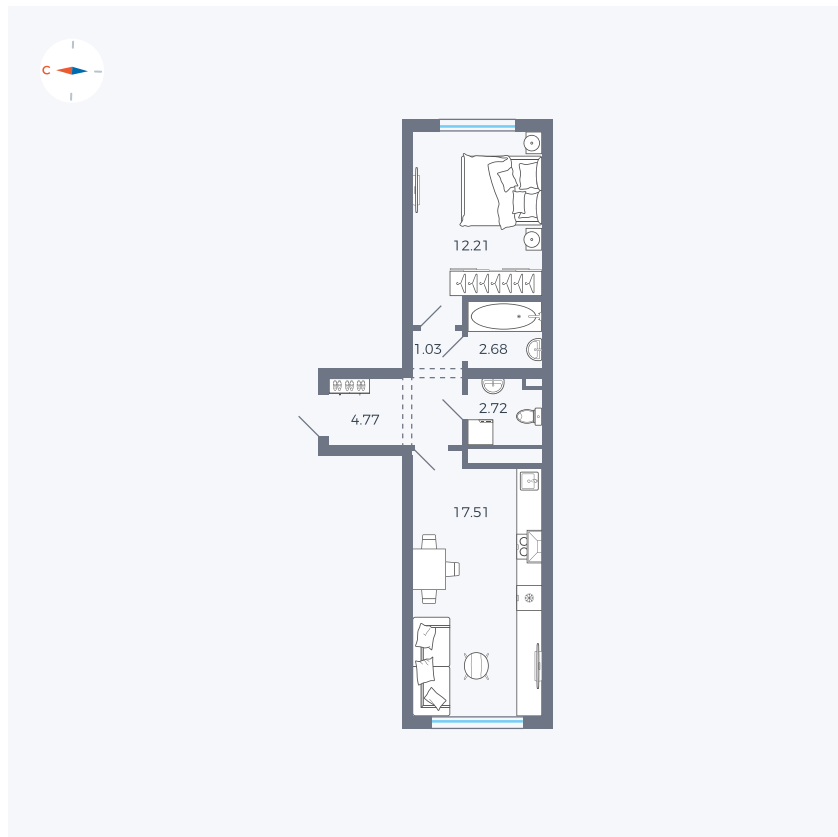

Планировка Тип 166

Квартира 163

Квартал 42 / Дом 4 / Секция 4 / Этаж 9

Комнат	1
Площадь	40.92 м²
Срок сдачи	I кв. 2030
Вид из окна	

Отделка

Цена: **0 Р**

Вы можете забронировать эту квартиру, или получить консультацию позвонив по номеру

+7 (846) 264-00-64