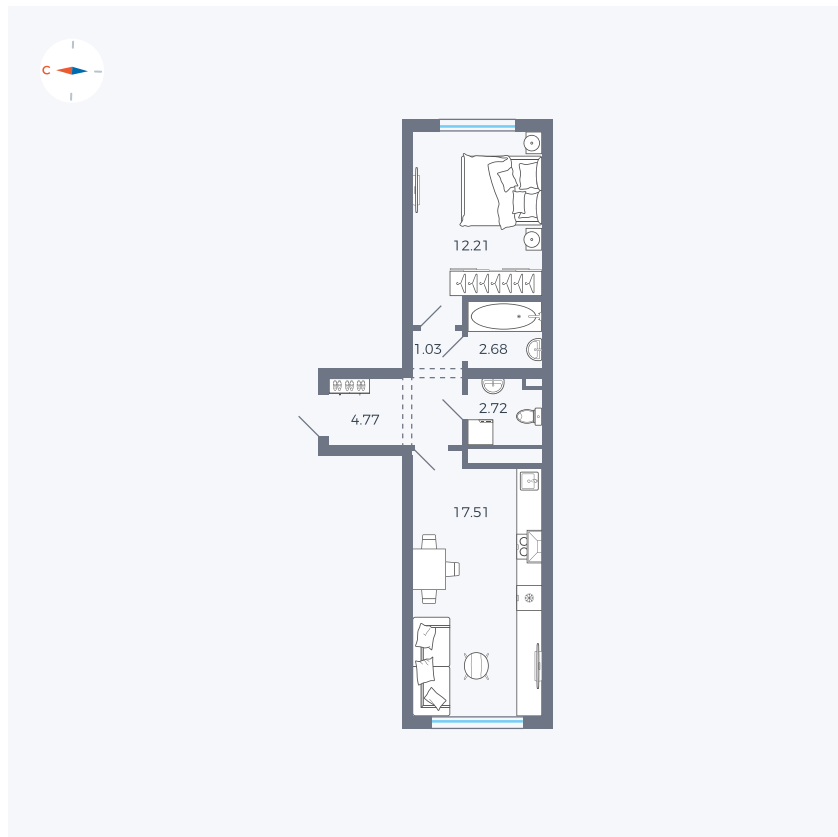

Планировка Тип 166

# Квартира 163

Квартал 42 / Дом 4 / Секция 4 / Этаж 9

Комнат	1
Площадь	40.92 м <sup>2</sup>
Срок сдачи	I кв. 2030
Вид из окна	