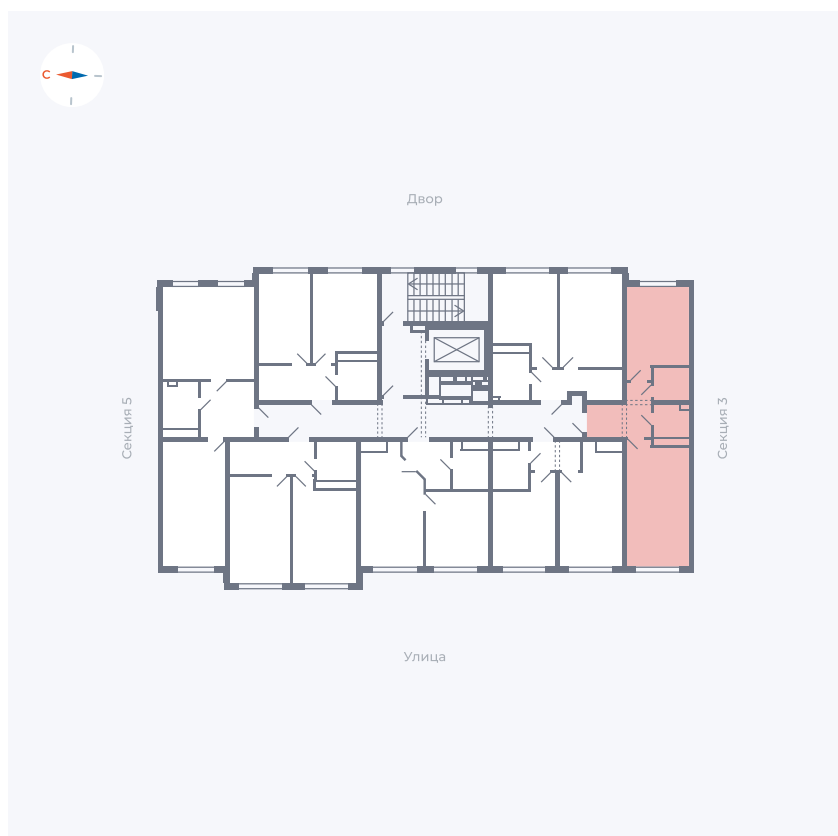

На этаже

Для заметок

Дата генерации: 07.07.2026