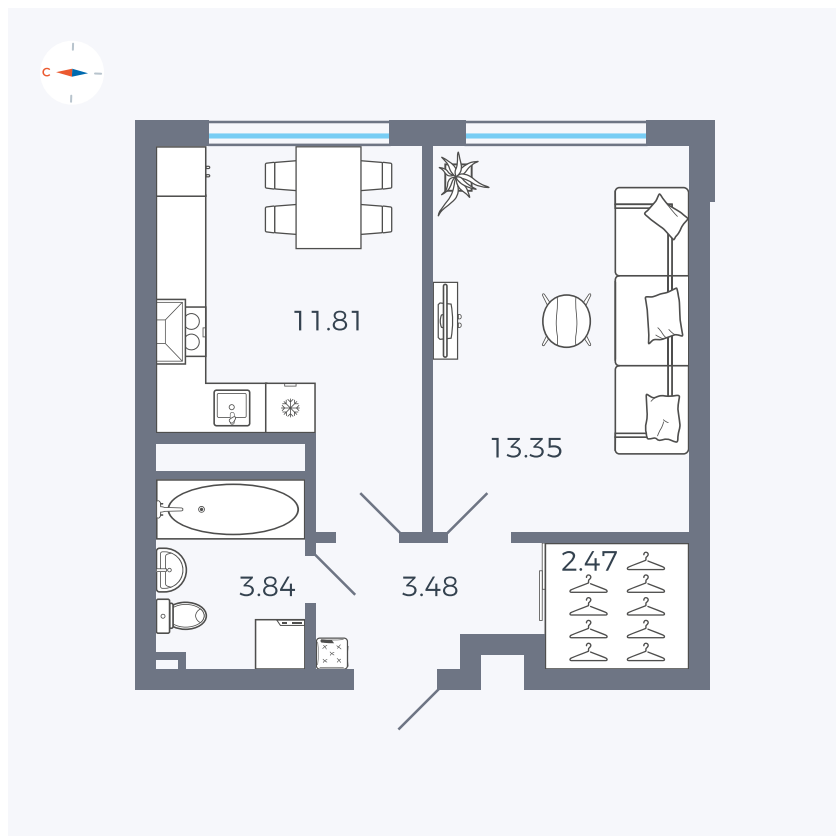

Планировка Тип 1493

Квартира 162

Квартал 42 / Дом 4 / Секция 4 / Этаж 9

Комнат 1

Площадь 34.95 м²

Срок сдачи I кв. 2030

Вид из окна

Отделка