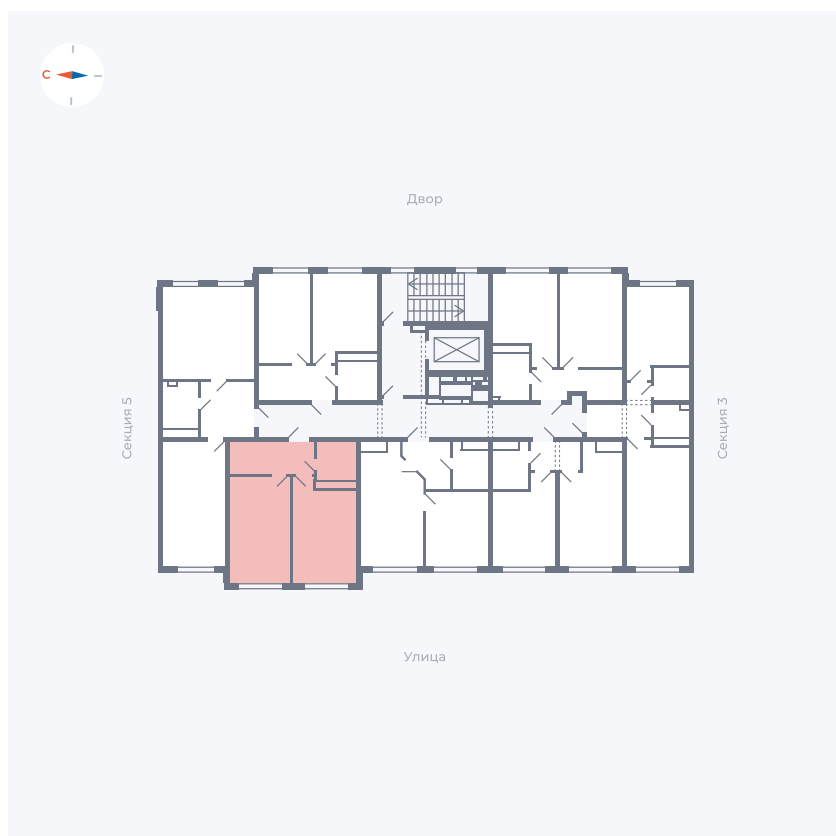

# Квартира 152

Квартал 42 / Дом 4 / Секция 4 / Этаж 7

Комнат	1
Площадь	39.25 м <sup>2</sup>
Срок сдачи	I кв. 2030
Вид из окна	

## На этаже