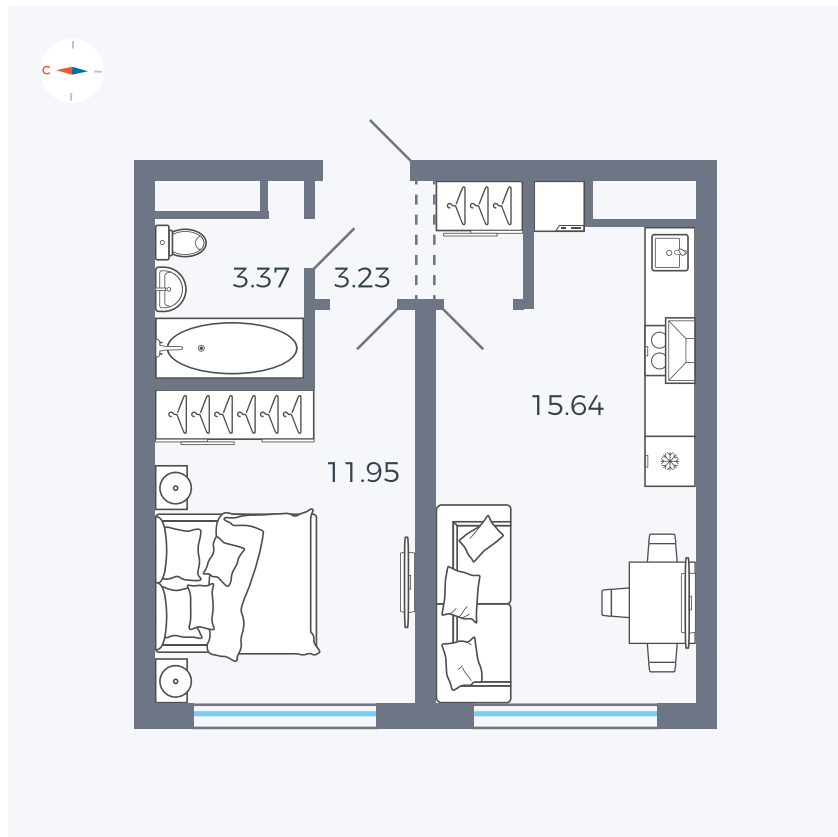

Планировка Тип 125

Квартира 150

Квартал 42 / Дом 4 / Секция 4 / Этаж 7

Комнат	1
Площадь	34.19 м ²
Срок сдачи	I кв. 2030
Вид из окна	

Отделка

Цена:

0 Р

Вы можете забронировать эту квартиру, или получить консультацию позвонив по номеру