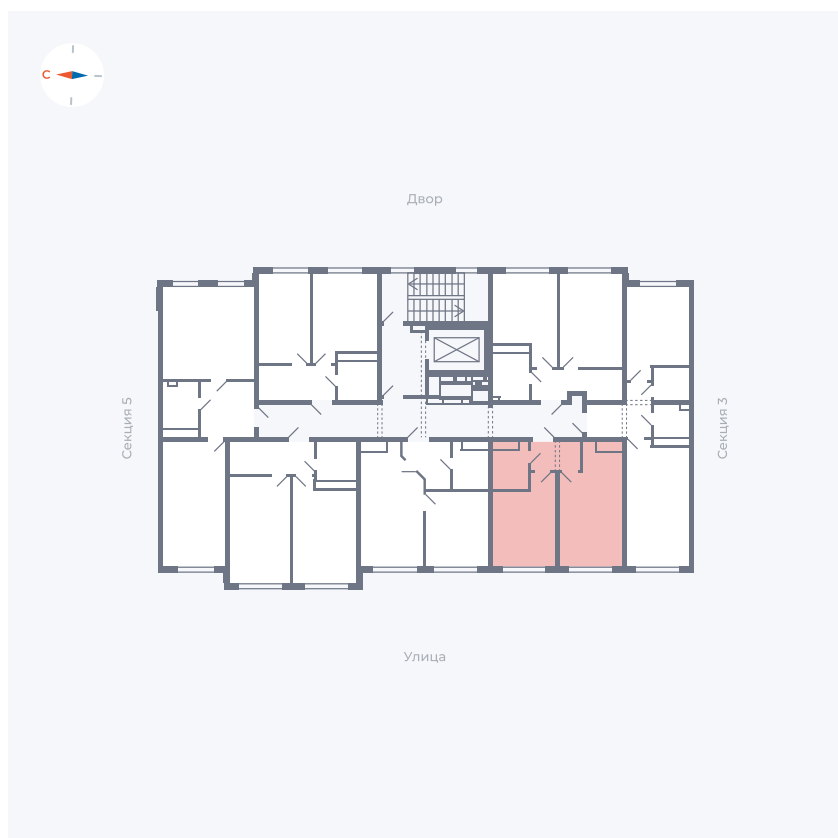

На этаже

Для заметок

Дата генерации: 07.07.2026