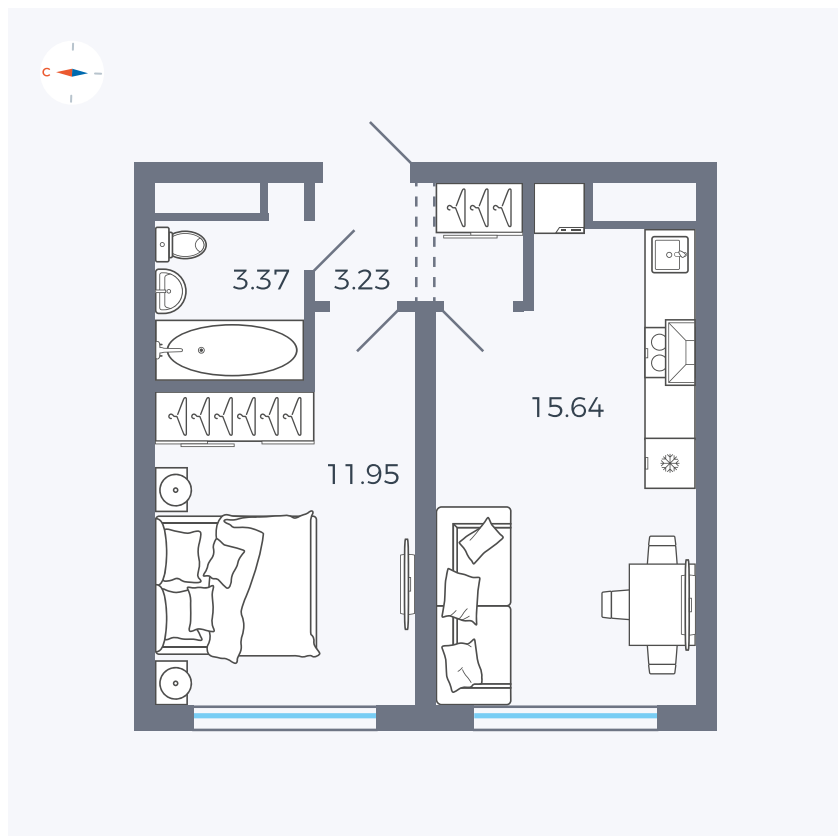

Планировка Тип 125

Квартира 150

Квартал 42 / Дом 4 / Секция 4 / Этаж 7

Комнат	1
Площадь	34.19 м ²
Срок сдачи	I кв. 2030
Вид из окна	

Отделка

Цена:

0 Р

Вы можете забронировать эту квартиру, или получить консультацию позвонив по номеру