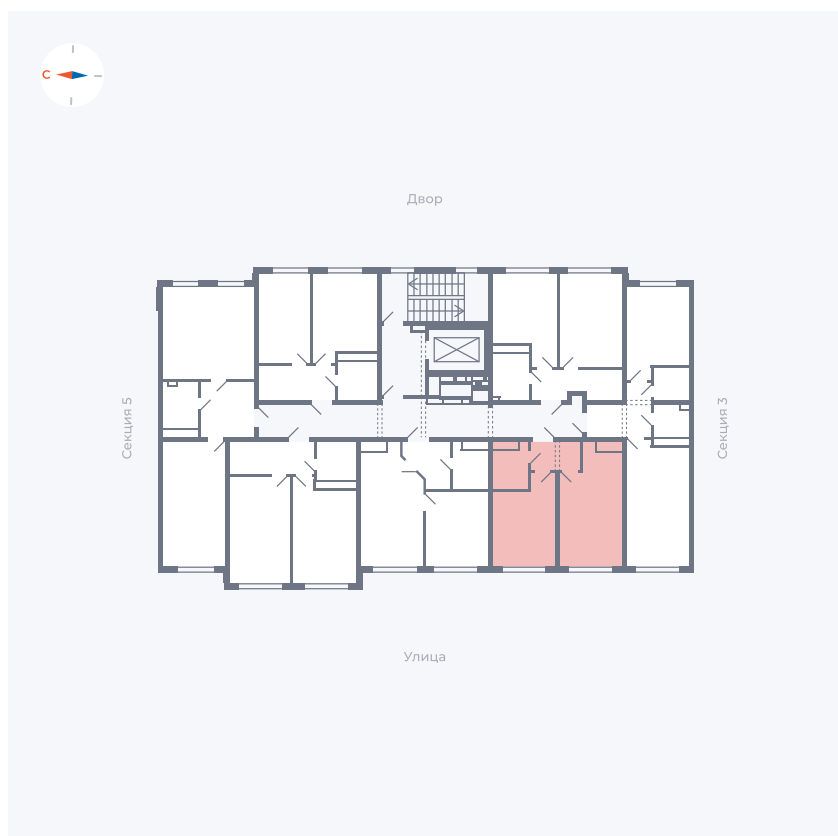

На этаже

Для заметок

Дата генерации: 07.07.2026