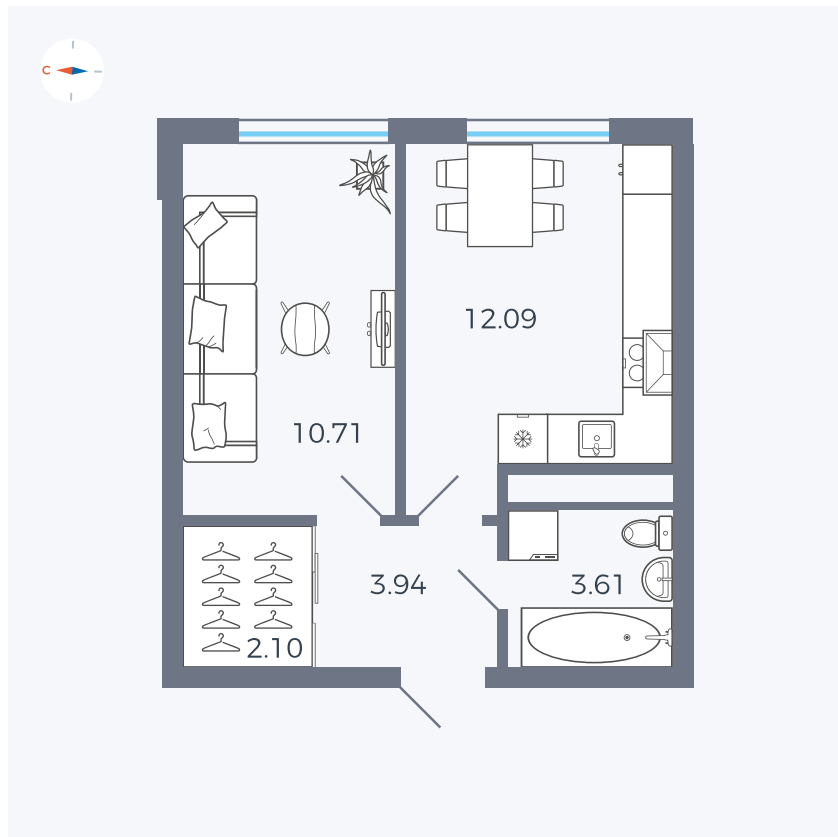

# Квартира 154

Квартал 42 / Дом 4 / Секция 4 / Этаж 7

Комнат ..... 1

Площадь ..... 32.45 м<sup>2</sup>

Срок сдачи ..... I кв. 2030

Вид из окна .....