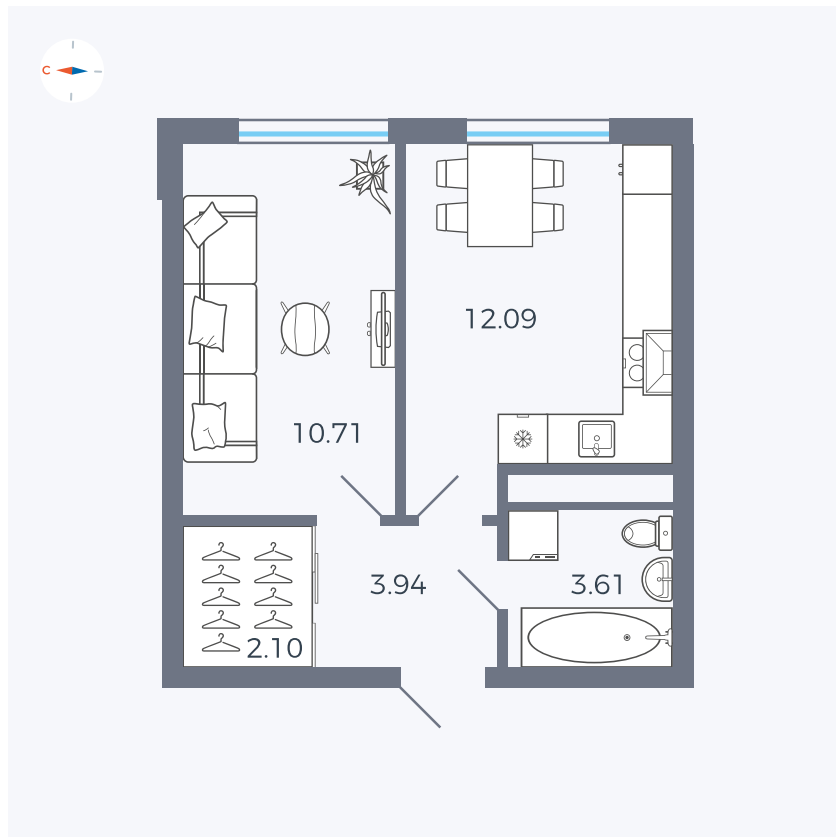

# Квартира 154

Квартал 42 / Дом 4 / Секция 4 / Этаж 7

Комнат	1
Площадь	32.45 м <sup>2</sup>
Срок сдачи	I кв. 2030
Вид из окна	