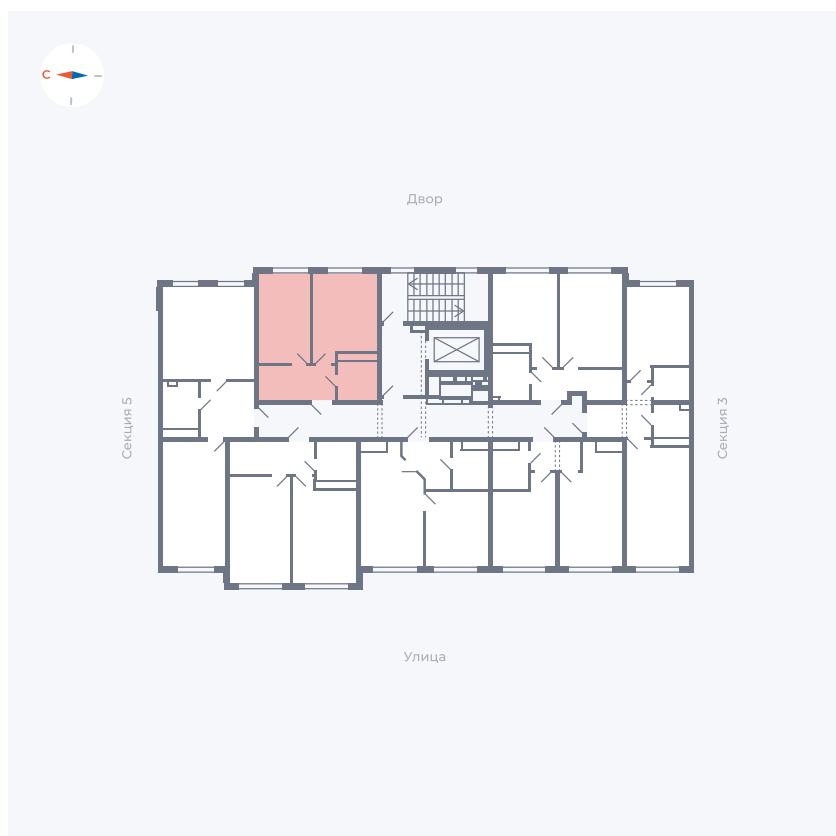

# Квартира 154

Квартал 42 / Дом 4 / Секция 4 / Этаж 7

Комнат	1
Площадь	32.45 м <sup>2</sup>
Срок сдачи	I кв. 2030
Вид из окна	

## На этаже