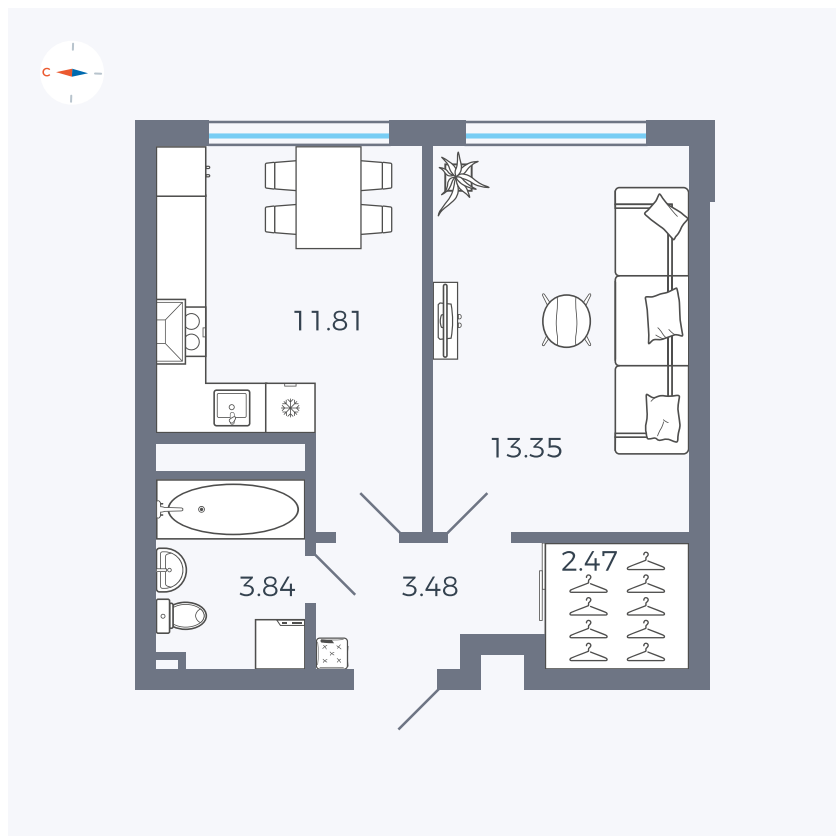

Планировка Тип 1493

Квартира 148

Квартал 42 / Дом 4 / Секция 4 / Этаж 7

Комнат 1

Площадь 34.95 м²

Срок сдачи I кв. 2030

Вид из окна

Отделка