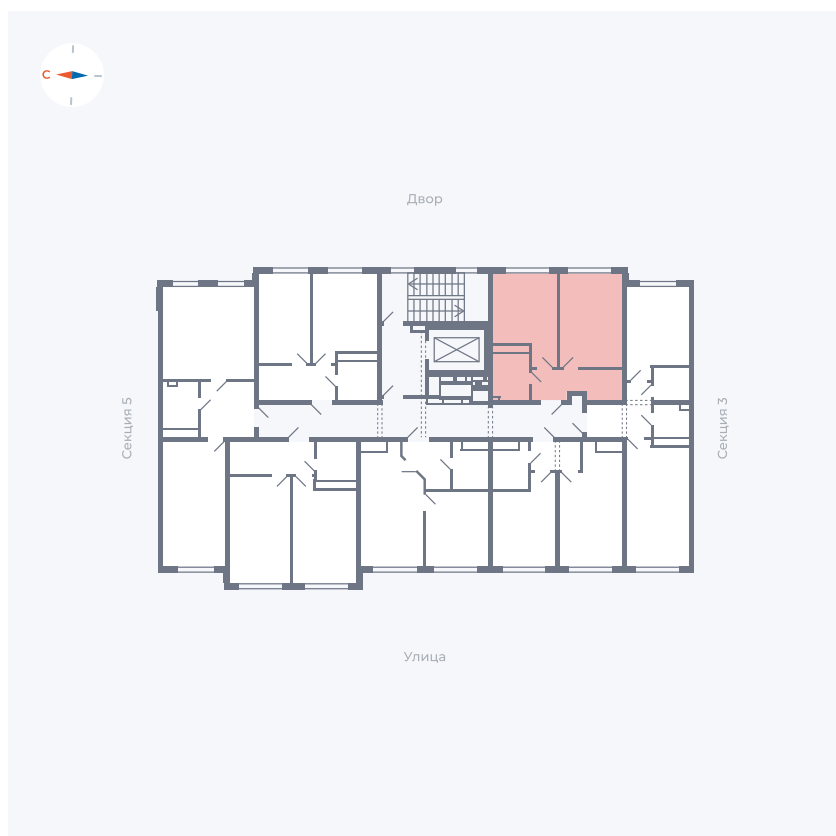

На этаже

Для заметок

Дата генерации: 07.07.2026