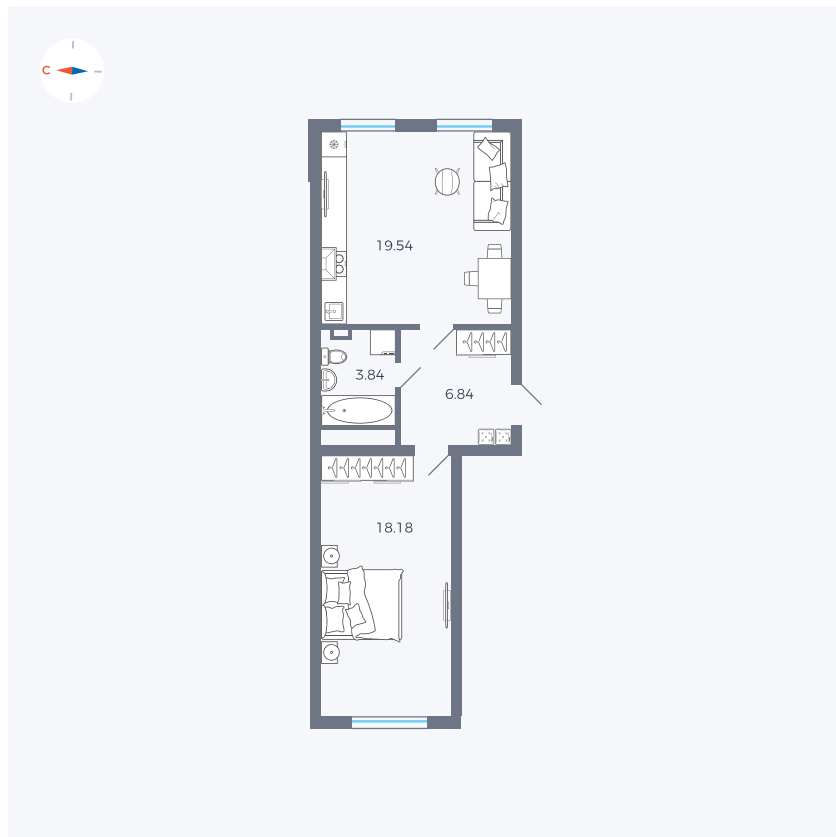

Планировка Тип 167

Квартира 146

Квартал 42 / Дом 4 / Секция 4 / Этаж 6

Комнат 1

Площадь 48.4 м²

Срок сдачи I кв. 2030

Вид из окна

Отделка