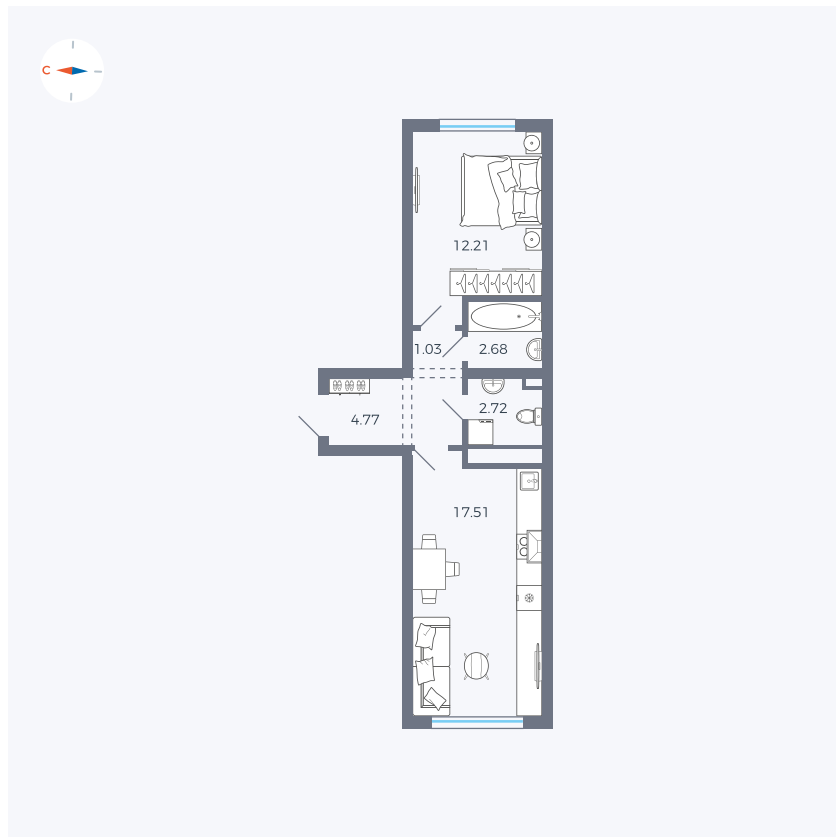

Планировка Тип 166

Квартира 142

Квартал 42 / Дом 4 / Секция 4 / Этаж 6

Комнат	1
Площадь	40.92 м ²
Срок сдачи	I кв. 2030
Вид из окна	

Отделка

Цена: **0 Р**

Вы можете забронировать эту квартиру, или получить консультацию позвонив по номеру