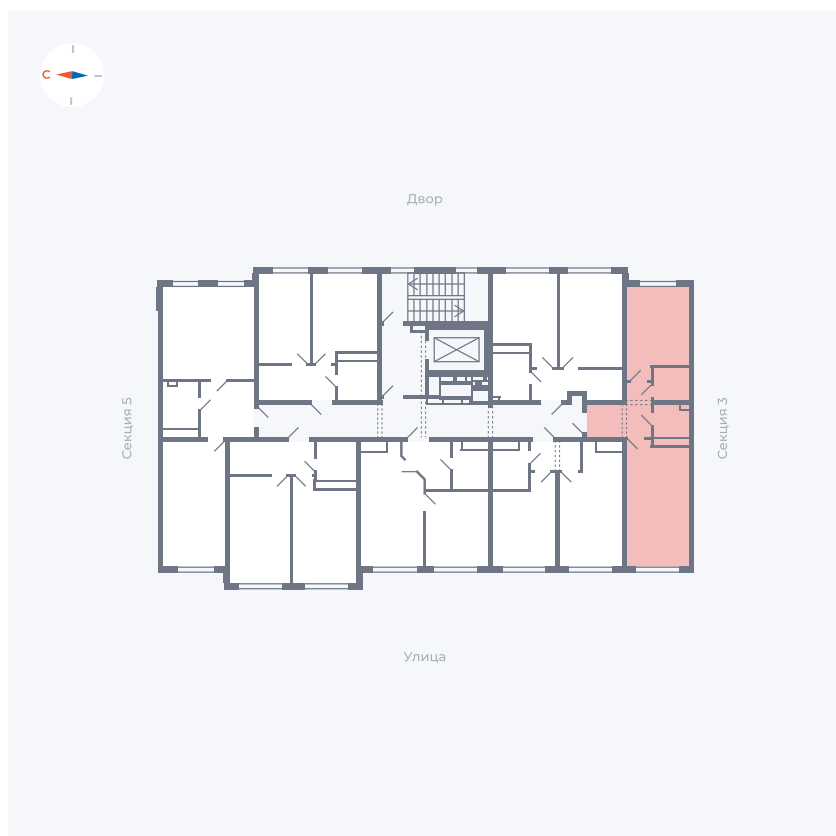

На этаже

Для заметок

Дата генерации: 07.07.2026