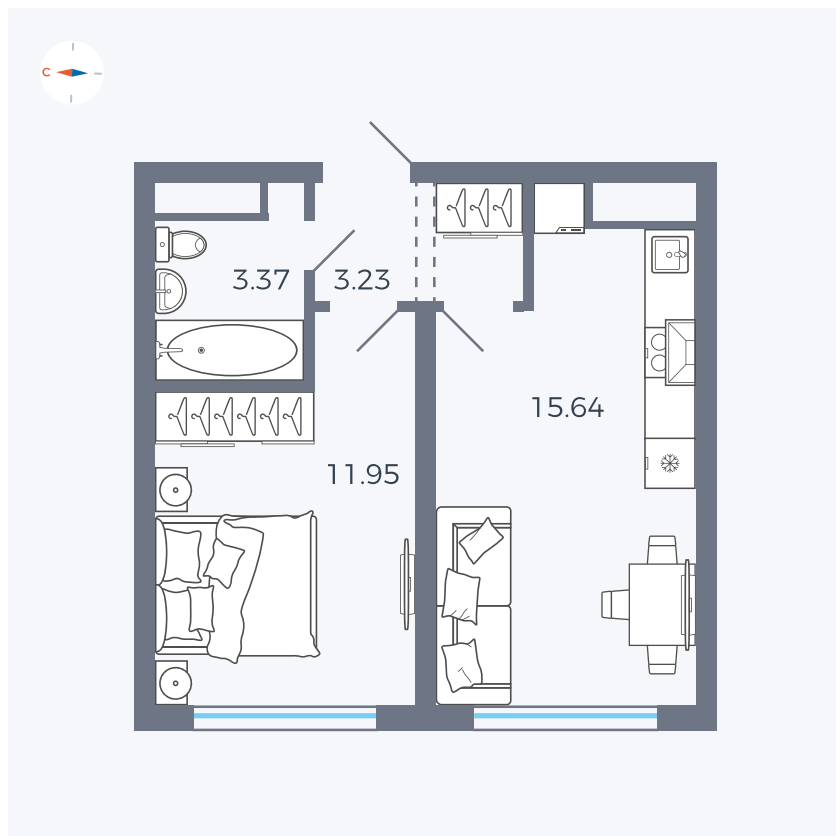

Планировка Тип 125

Квартира 136

Квартал 42 / Дом 4 / Секция 4 / Этаж 5

Комнат	1
Площадь	34.19 м ²
Срок сдачи	I кв. 2030
Вид из окна	

Отделка

Цена:

0 Р

Вы можете забронировать эту квартиру, или получить консультацию позвонив по номеру