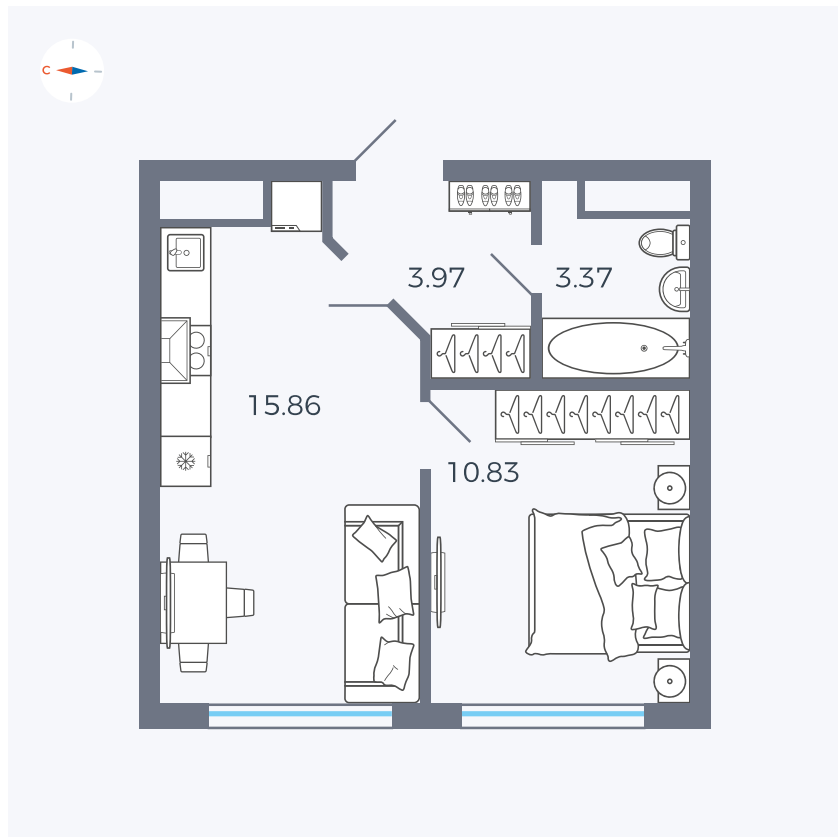

Планировка Тип 125з

# Квартира 130

Квартал 42 / Дом 4 / Секция 4 / Этаж 4

Комнат	1
Площадь	34.03 м <sup>2</sup>
Срок сдачи	I кв. 2030
Вид из окна	