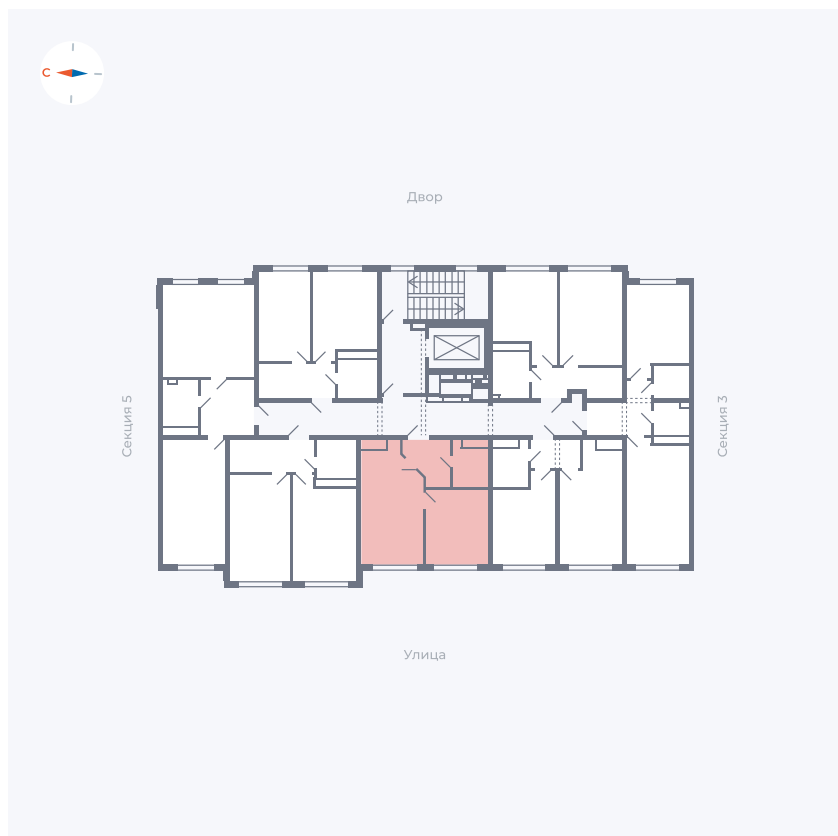

На этаже

Дата генерации: 07.07.2026