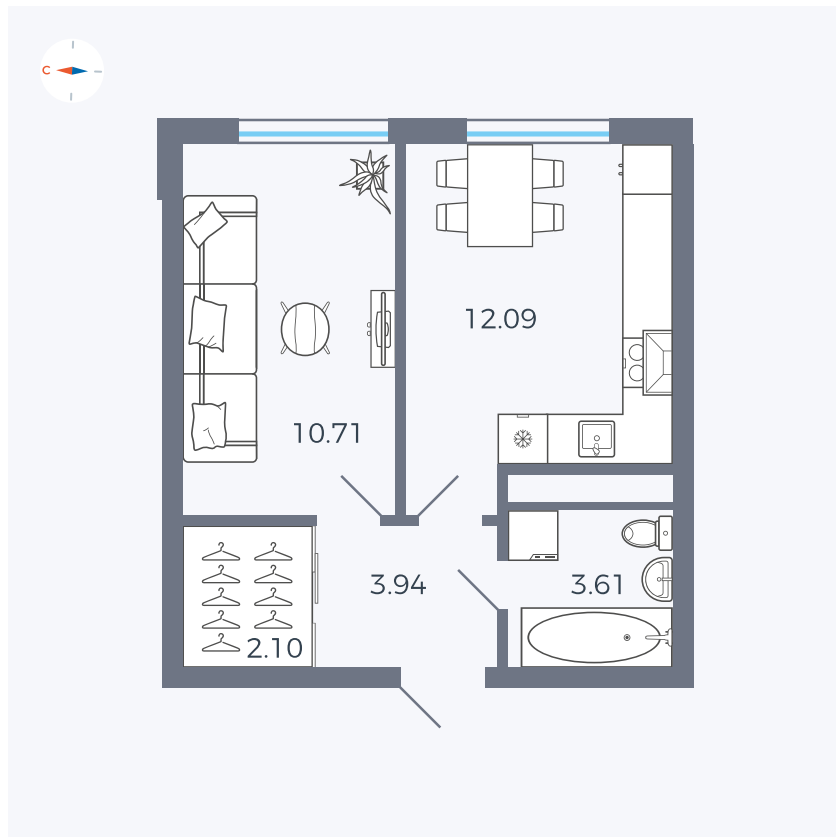

Планировка Тип 149

Квартира 133

Квартал 42 / Дом 4 / Секция 4 / Этаж 4

Комнат	1
Площадь	32.45 м ²
Срок сдачи	I кв. 2030
Вид из окна	

Отделка

Цена:

0 Р

Вы можете забронировать эту квартиру, или получить консультацию позвонив по номеру