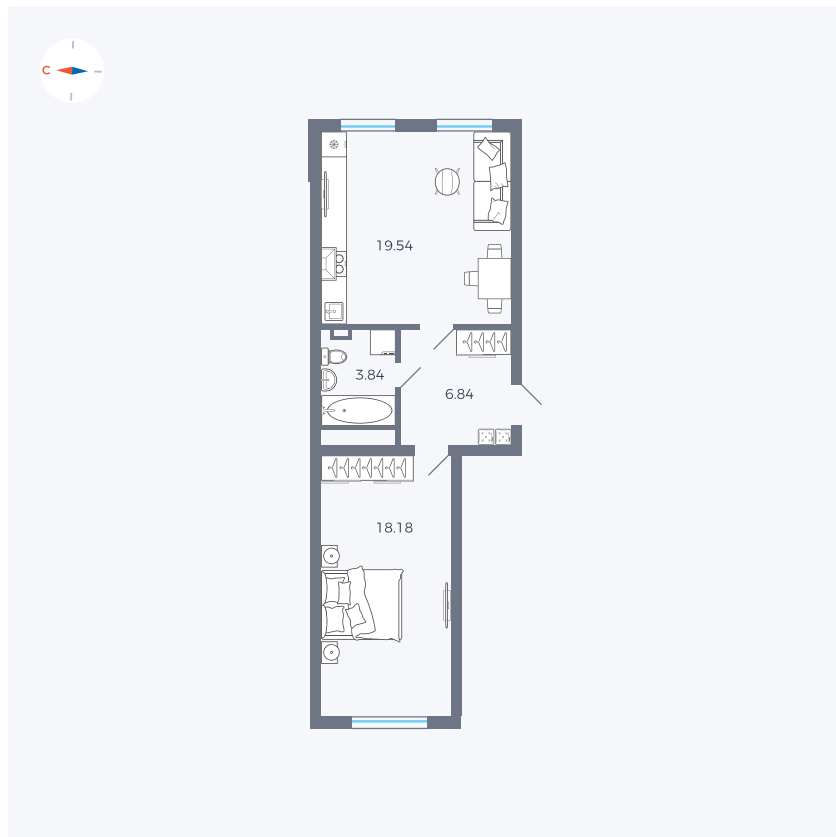

Планировка Тип 167

Квартира 132

Квартал 42 / Дом 4 / Секция 4 / Этаж 4

Комнат	1
Площадь	48.4 м ²
Срок сдачи	I кв. 2030
Вид из окна	

Отделка

Цена: **0 Р**

Вы можете забронировать эту квартиру, или получить консультацию позвонив по номеру