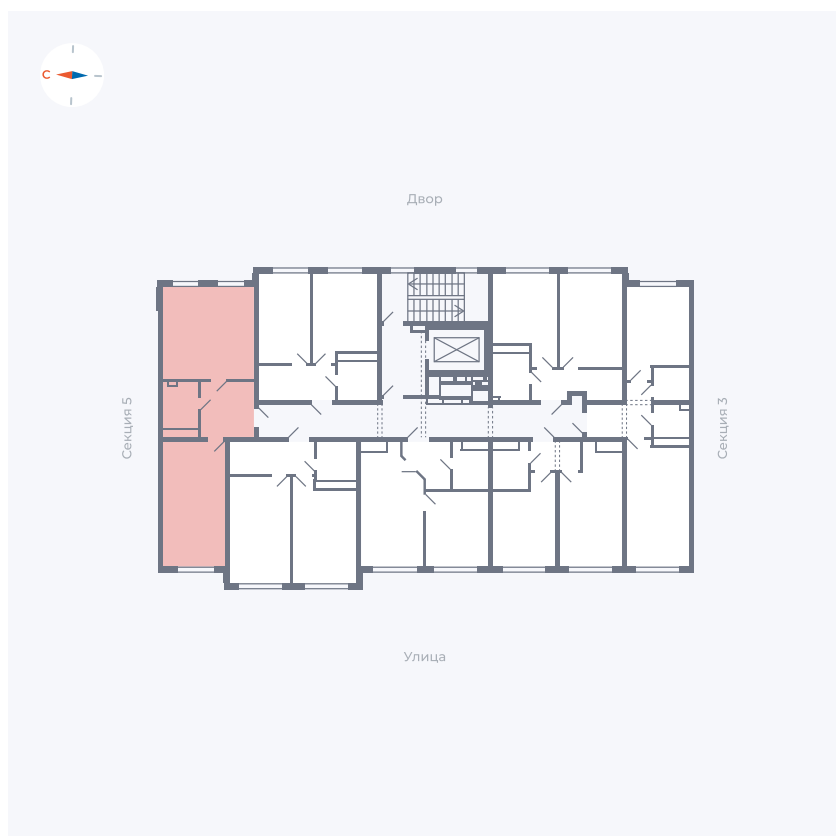

На этаже

Для заметок

Дата генерации: 07.07.2026