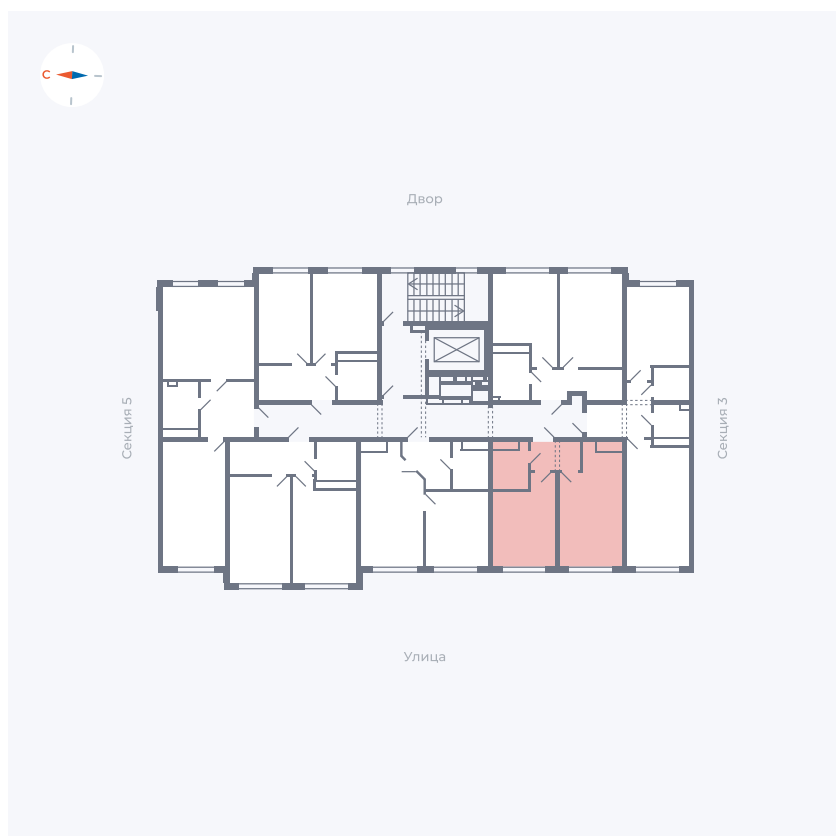

# Квартира 129

Квартал 42 / Дом 4 / Секция 4 / Этаж 4

Комнат	1
Площадь	34.19 м <sup>2</sup>
Срок сдачи	I кв. 2030
Вид из окна	

## На этаже