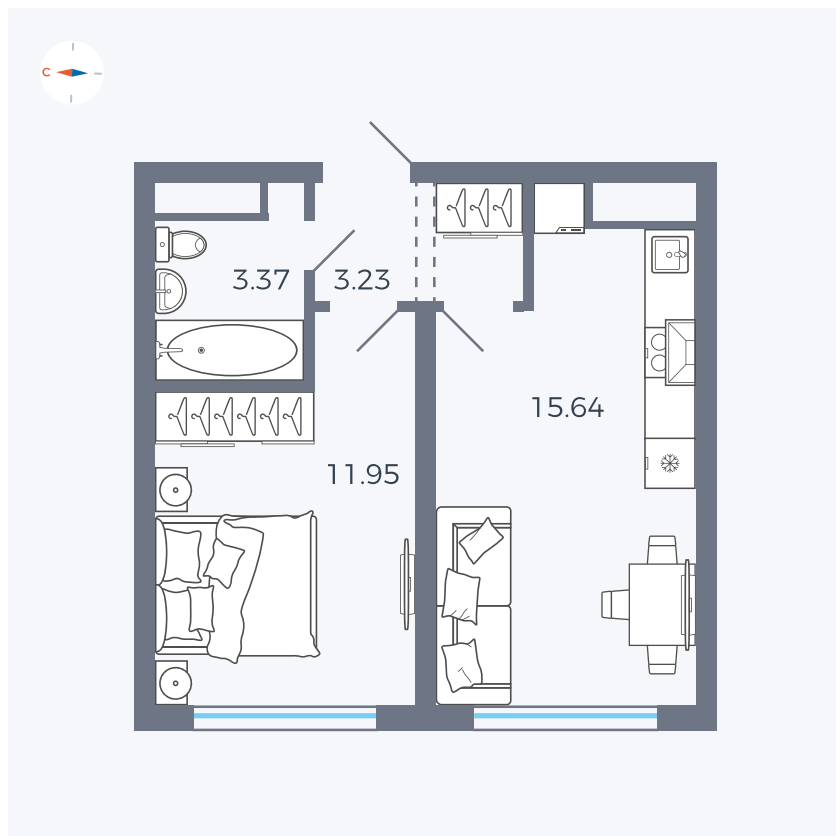

Планировка Тип 125

# Квартира 129

Квартал 42 / Дом 4 / Секция 4 / Этаж 4

Комнат	1
Площадь	34.19 м <sup>2</sup>
Срок сдачи	I кв. 2030
Вид из окна	