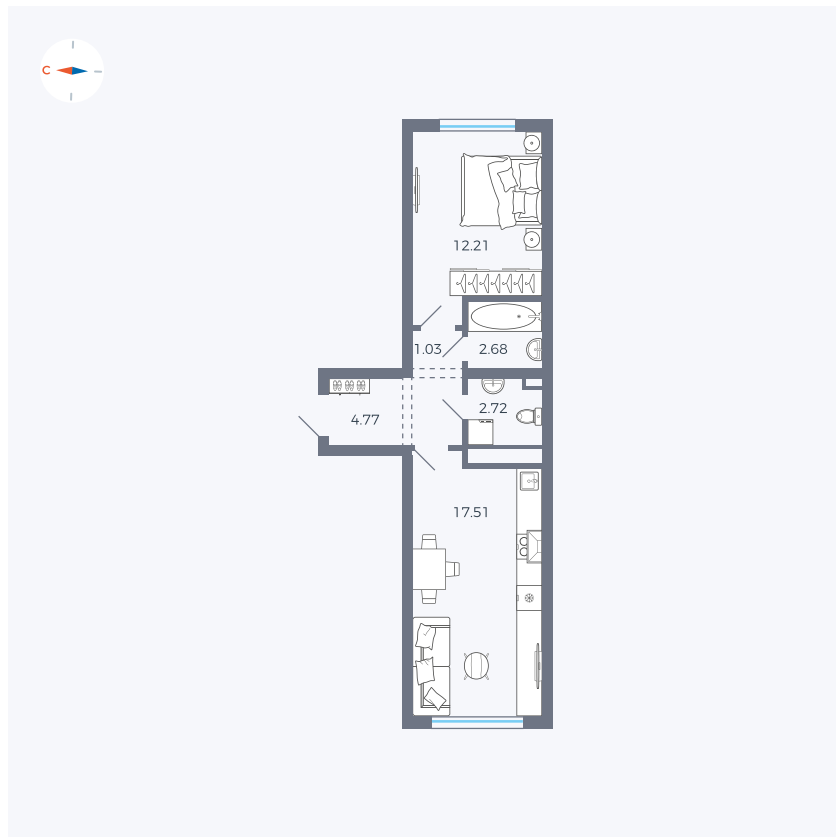

Планировка Тип 166

Квартира 128

Квартал 42 / Дом 4 / Секция 4 / Этаж 4

Комнат	1
Площадь	40.92 м ²
Срок сдачи	I кв. 2030
Вид из окна	

Отделка

Цена:

0 Р

Вы можете забронировать эту квартиру, или получить консультацию позвонив по номеру