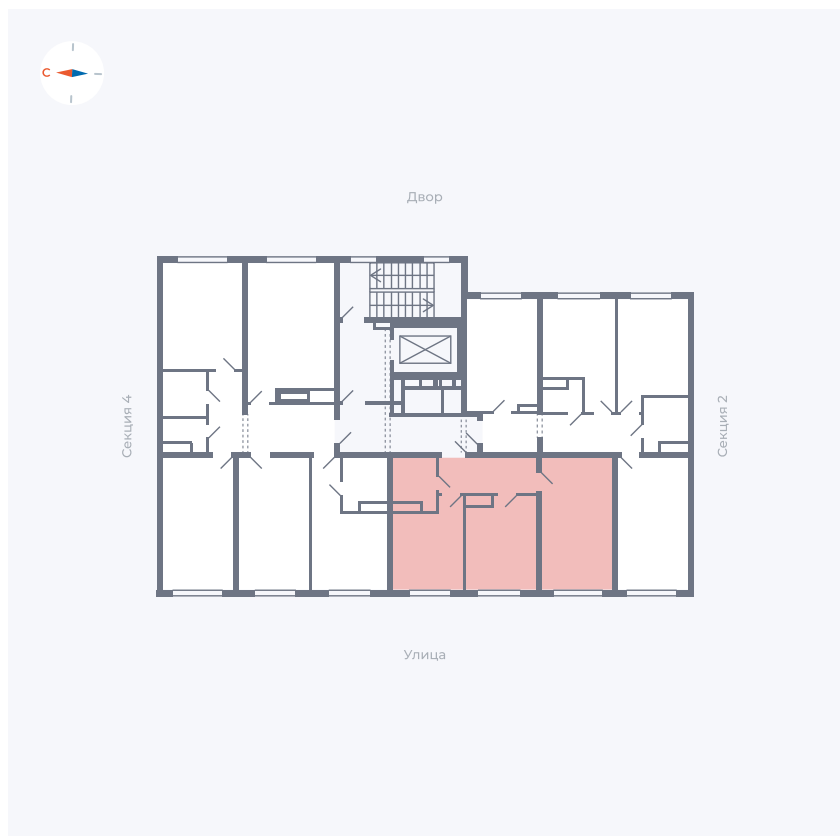

На этаже

Для заметок

Дата генерации: 07.07.2026