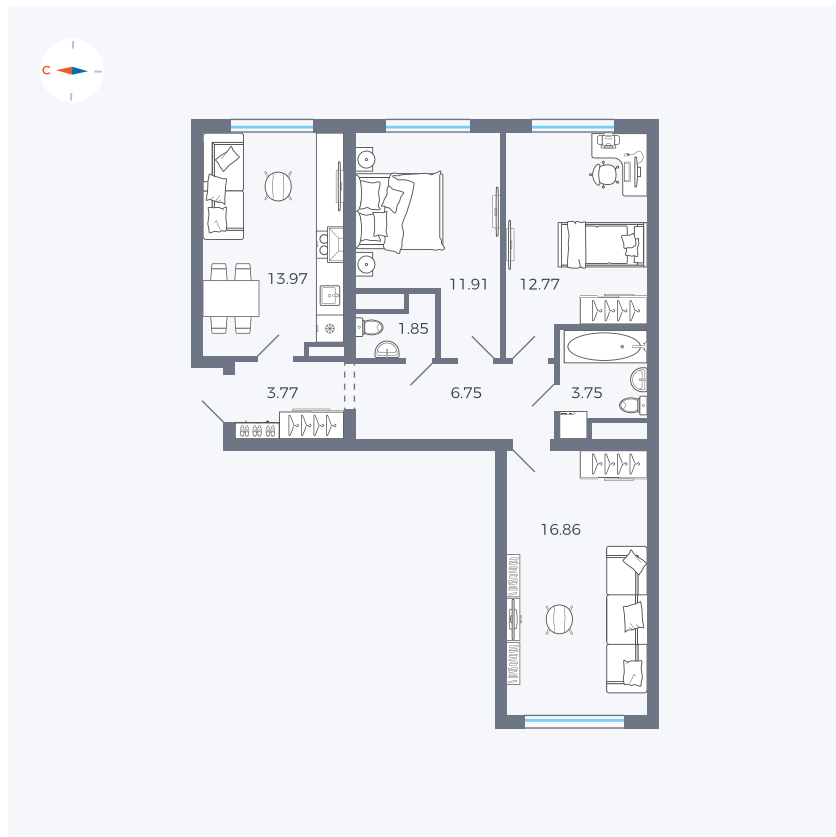

Планировка Тип 339

Квартира 95

Квартал 42 / Дом 4 / Секция 3 / Этаж 4

Комнат 3

Площадь 71.63 м²

Срок сдачи I кв. 2030

Вид из окна

Отделка