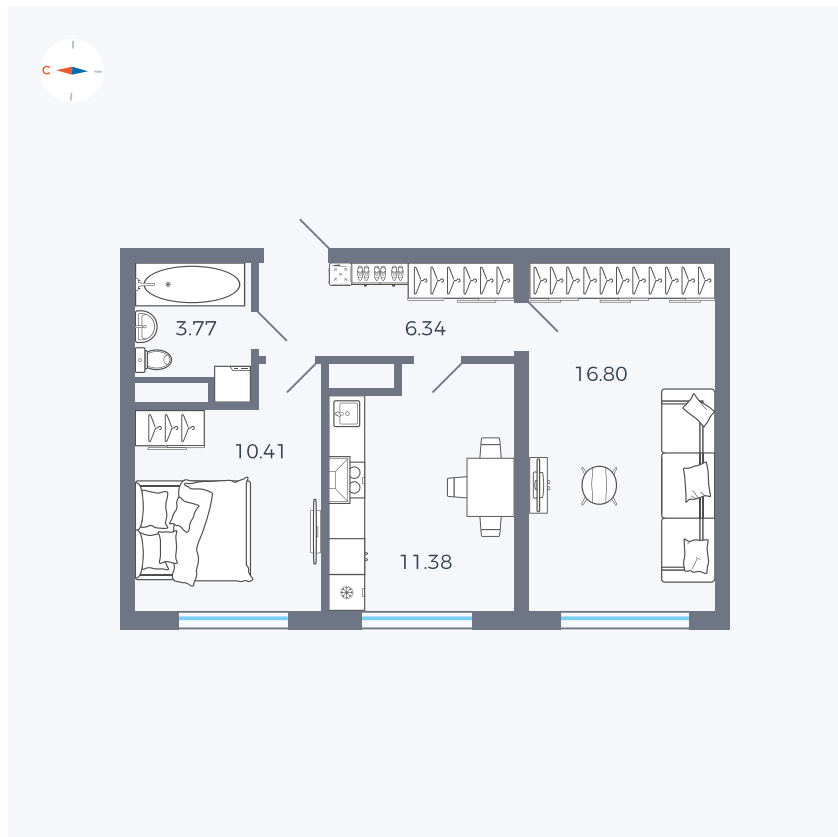

Планировка Тип 281

Квартира 90

Квартал 42 / Дом 4 / Секция 3 / Этаж 2

Комнат	2
Площадь	48.7 м ²
Срок сдачи	I кв. 2030
Вид из окна	

Отделка

Цена: **0 Р**

Вы можете забронировать эту квартиру, или получить консультацию позвонив по номеру