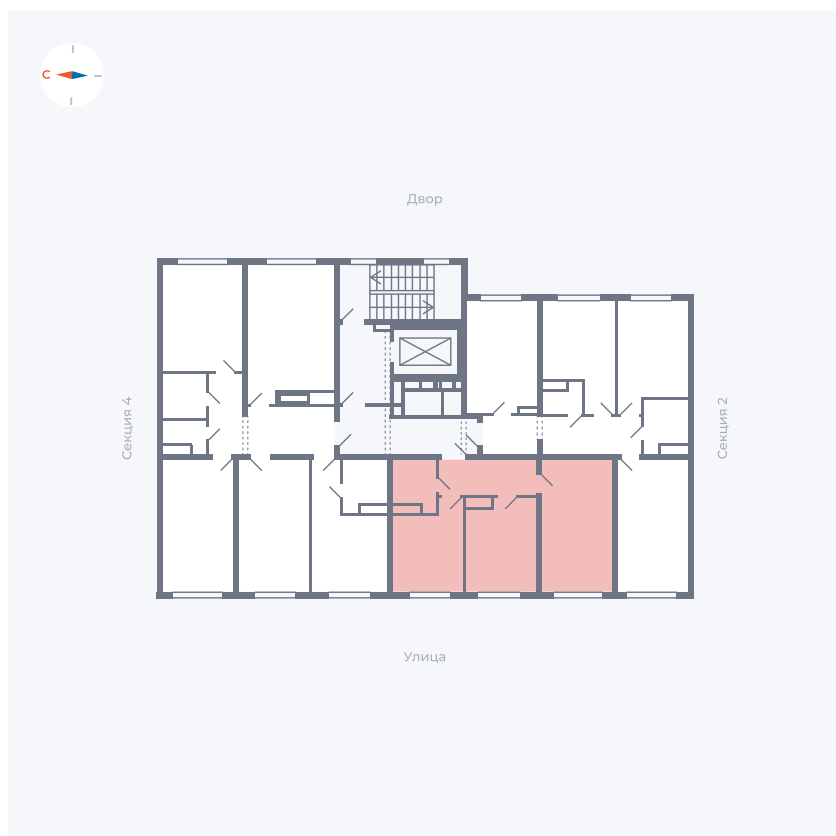

На этаже

Для заметок

Дата генерации: 07.07.2026