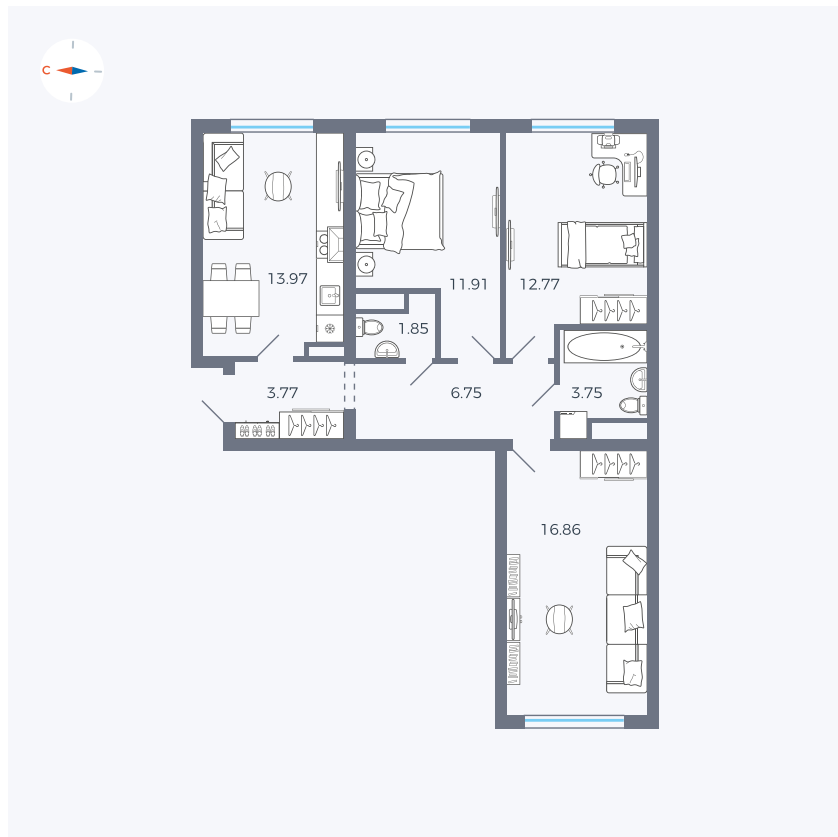

Планировка Тип 339

Квартира 89

Квартал 42 / Дом 4 / Секция 3 / Этаж 2

Комнат	3
Площадь	71.63 м ²
Срок сдачи	I кв. 2030
Вид из окна	

Отделка

Цена: **0 Р**

Вы можете забронировать эту квартиру, или получить консультацию позвонив по номеру