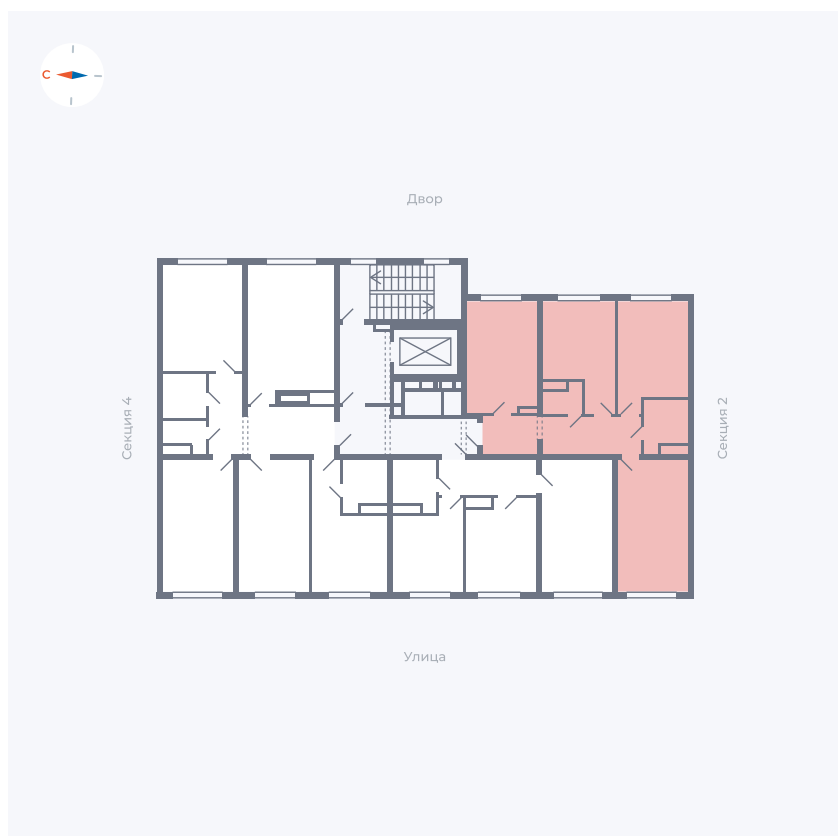

На этаже

Для заметок

Дата генерации: 07.07.2026