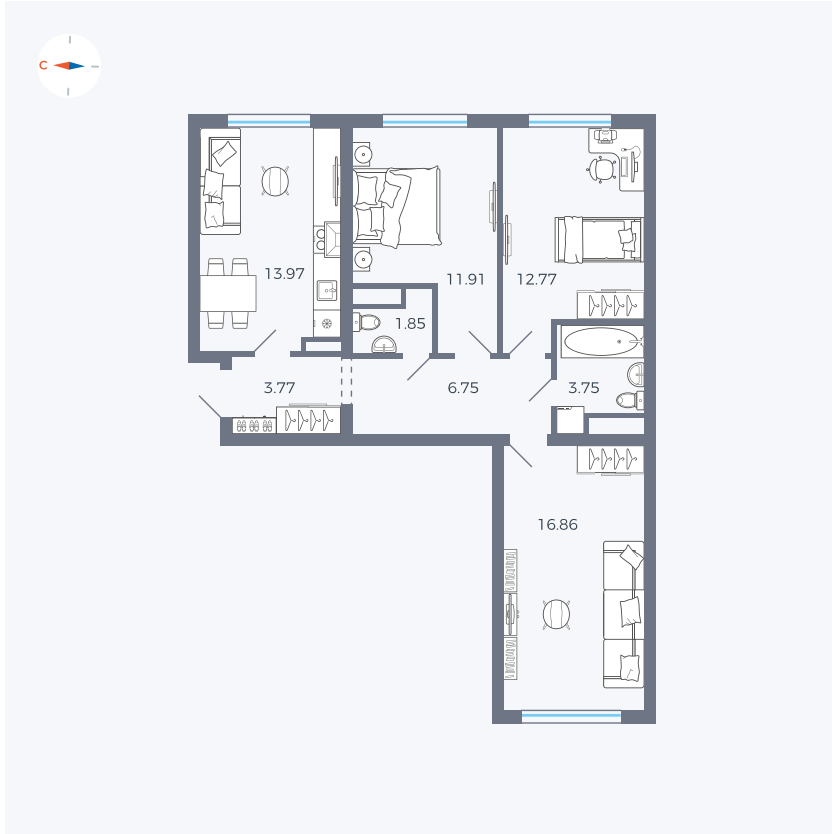

Планировка Тип 339

Квартира 89

Квартал 42 / Дом 4 / Секция 3 / Этаж 2

Комнат	3
Площадь	71.63 м ²
Срок сдачи	I кв. 2030
Вид из окна	

Отделка

Цена:

0 Р

Вы можете забронировать эту квартиру, или получить консультацию позвонив по номеру