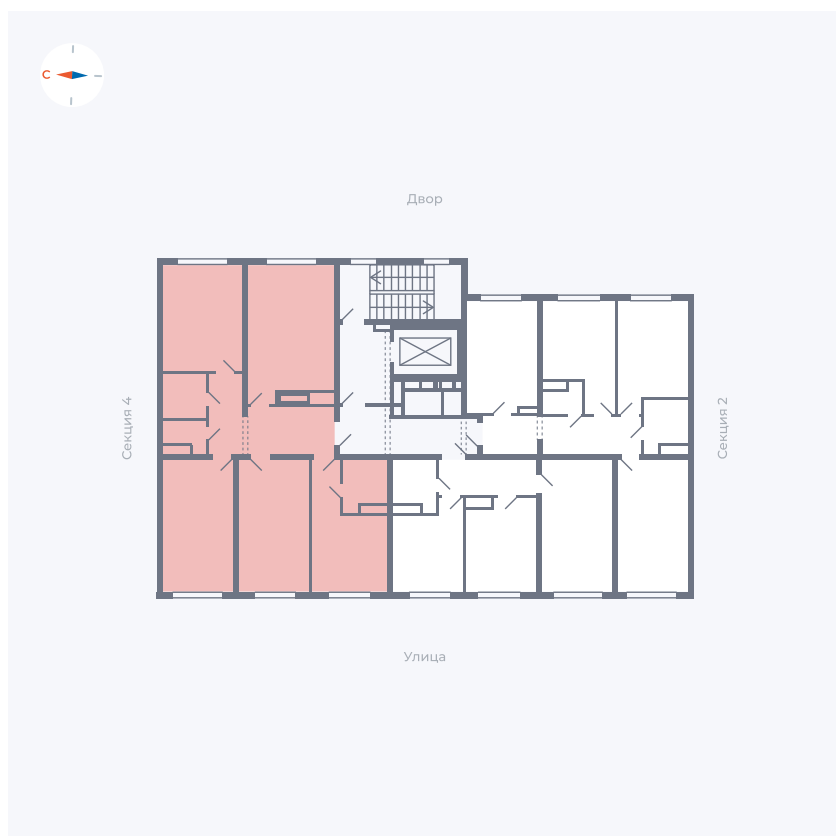

На этаже

Для заметок

Дата генерации: 07.07.2026