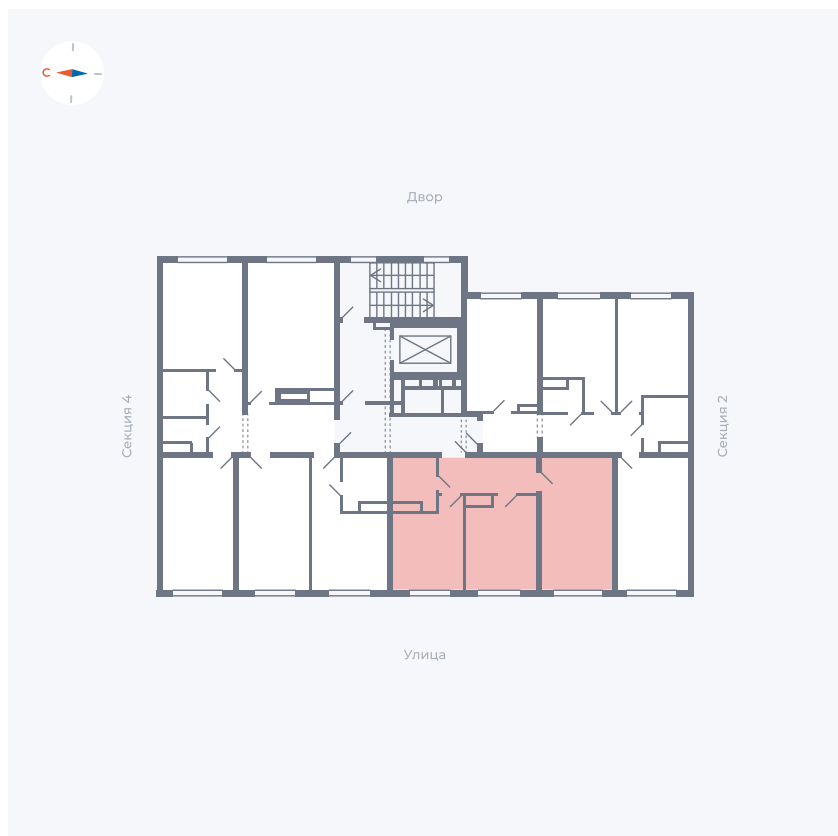

На этаже

Для заметок

Дата генерации: 07.07.2026