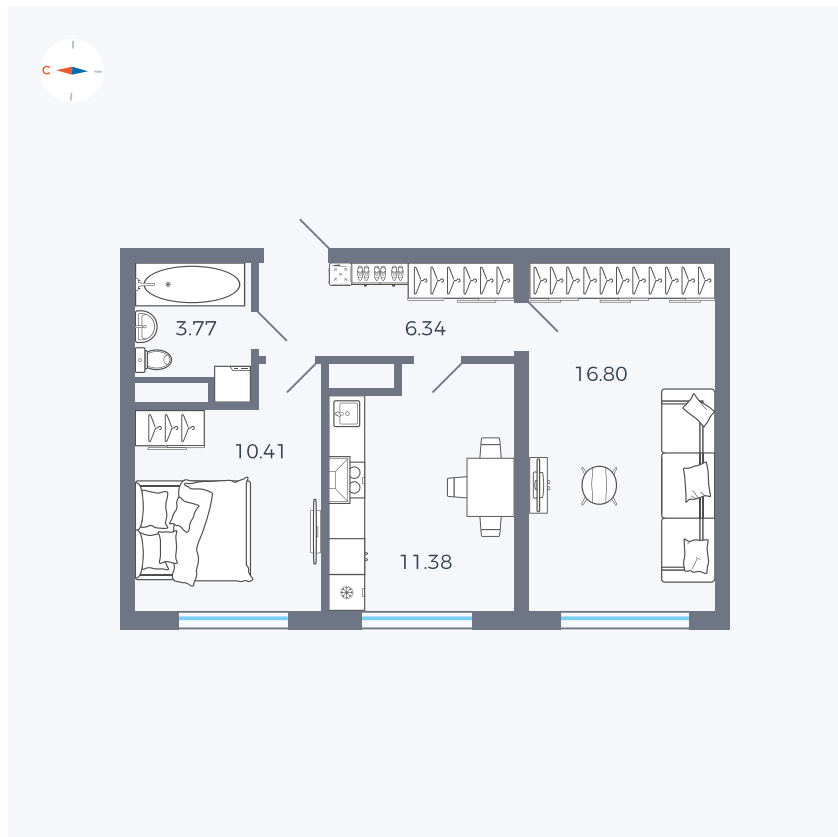

Планировка Тип 281

Квартира 111

Квартал 42 / Дом 4 / Секция 3 / Этаж 9

Комнат	2
Площадь	48.7 м ²
Срок сдачи	I кв. 2030
Вид из окна	

Отделка

Цена: **0 Р**

Вы можете забронировать эту квартиру, или получить консультацию позвонив по номеру