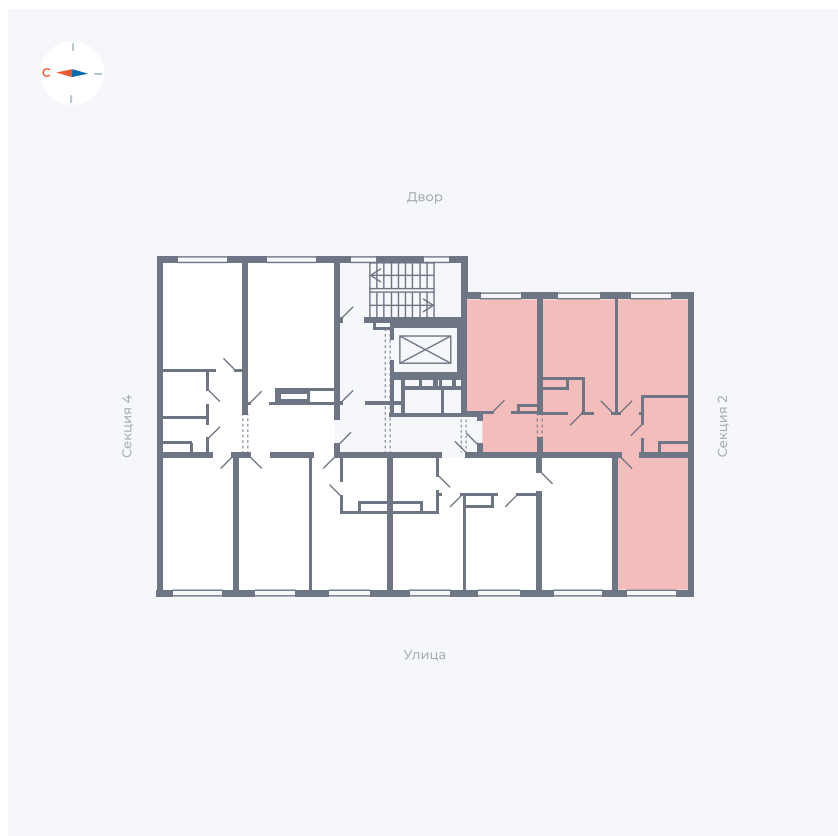

На этаже

Для заметок

Дата генерации: 07.07.2026