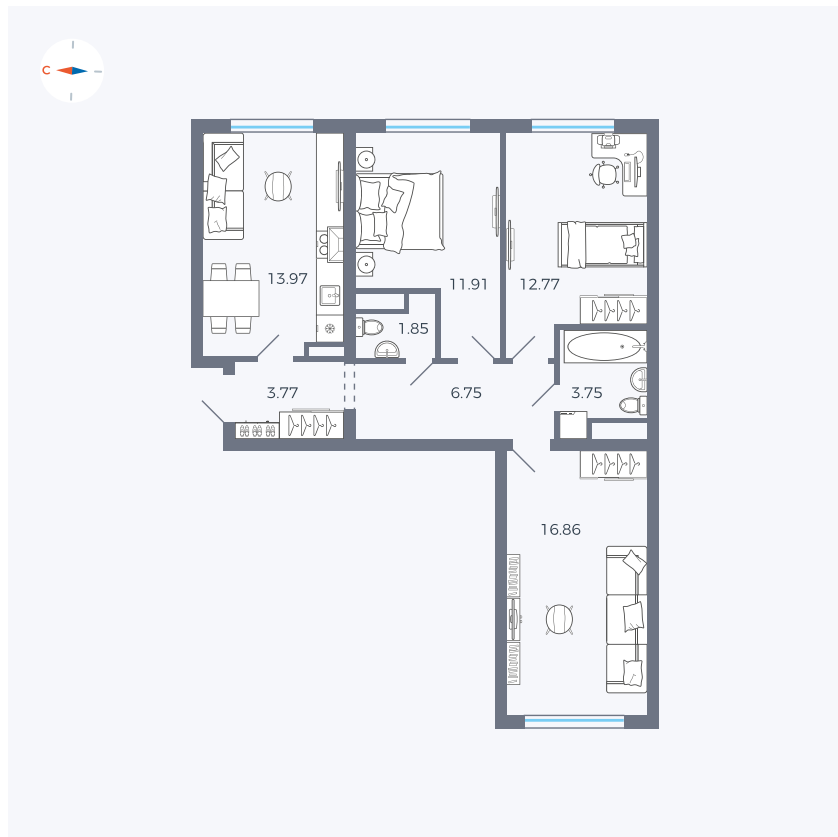

Планировка Тип 339

Квартира 110

Квартал 42 / Дом 4 / Секция 3 / Этаж 9

Комнат	3
Площадь	71.63 м ²
Срок сдачи	I кв. 2030
Вид из окна	

Отделка

Цена: **0 Р**

Вы можете забронировать эту квартиру, или получить консультацию позвонив по номеру